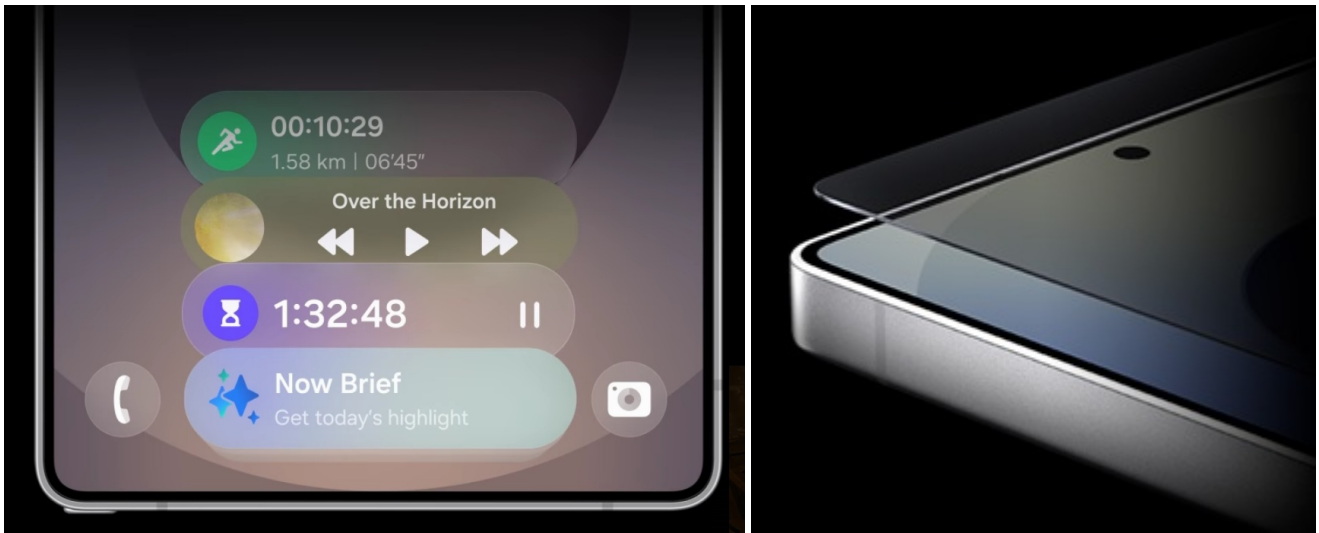

prachu. Bohatá konektivita zahrnuje vysokorychlostní připojení **5G**, **Wi-Fi** a samozřejmě také Bluetooth.

Samsung Galaxy S25 Ultra

Mobilní telefon disponující **6,8"** velkým **Dynamic AMOLED 2X** displejem s **Quad HD+** rozlišením **3120 × 1440** obrazových bodů, technologií **HDR10+** a obnovovací frekvencí **120 Hz**. Pohání jej osmijádrový procesor **Snapdragon 8 Elite** o taktu až 4,47 GHz, doplněný o **12 GB** operační paměti. K uložení dat je připraveno úložiště s kapacitou **512 GB**. O plynulé zobrazení se stará grafický akcelerátor **Adreno 830**. Telefon podporuje rychlý datový přenos **5G**. Samozřejmostí je bezdrátové připojení **Wi-Fi**, **Bluetooth** a **NFC**. K zachycení autopořetů slouží **12Mpx** čelní kamera, zadní quad kamera má pak rozlišení **200,0 + 50,0 + 50,0 + 10,0 Mpx**. Dlouhá výdrž je zajištěna z **5000 mAh** velké baterie. Telefon pohání operační systém **Android 15**.

ZÁKLADNÍ SPECIFIKACE

Úhlopříčka: 6,8"

Výbava: Wi-Fi, Bluetooth, 5G, 4G LTE, NFC, GPS, Glonass, Beidou, Galileo, QZSS, Dual SIM (2× nano SIM / nano SIM + eSIM / 2× eSIM), quad fotoaparát, selfie kamera, ultrazvukový snímač otisků prstů, odemknutí telefonu pomocí rozpoznávání obličeje, stereo reproduktory, barometr, akcelerometr, gyroskop, kompas, IP68, senzor přiblížení, světelný senzor, Galaxy AI, integrované dotykové pero S Pen

Operační systém: Android 15

Frekvence procesoru: až 4,47 GHz

Velikost operační paměti: 12 GB

Kapacita interní paměti: 512 GB

Rozlišení snímače: 12,0 Mpx / 200,0 + 50,0 + 50,0 + 10,0 Mpx (přední/zadní)

Barva: stříbrná-modrá (Titanium Silverblue)

Hmotnost: 218 g