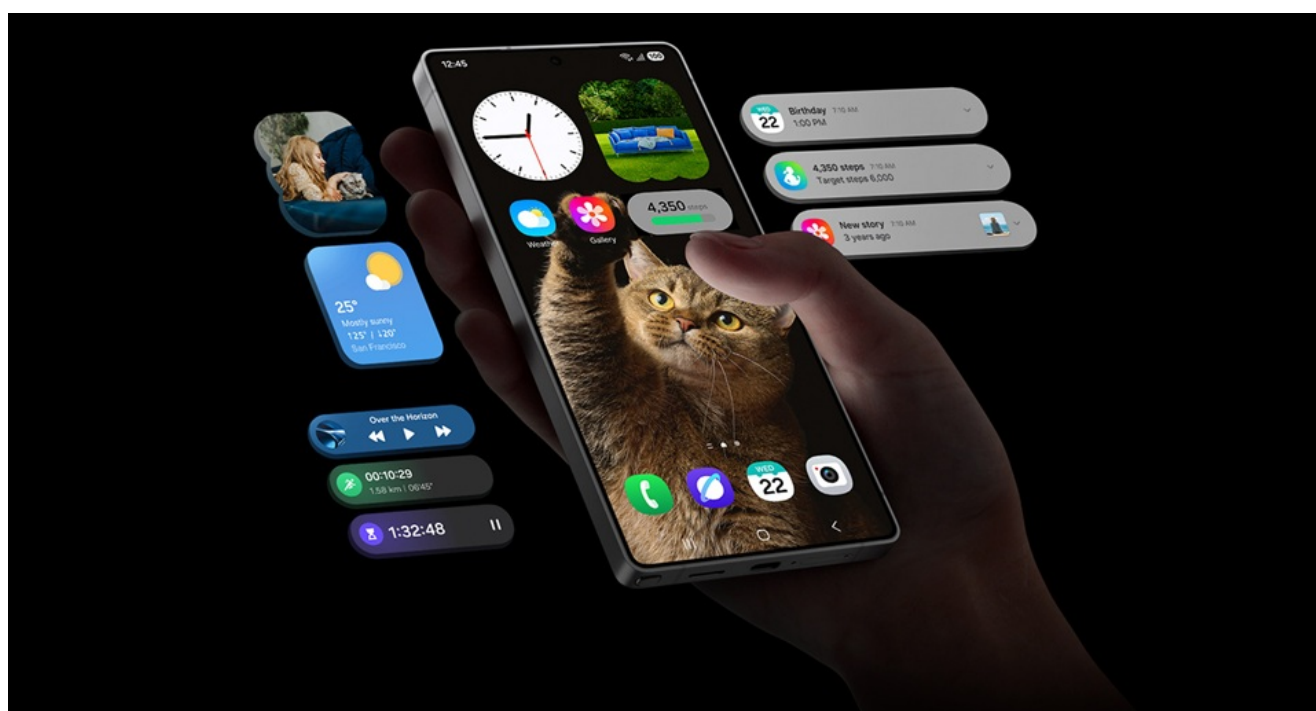

## Samsung Galaxy S25 Ultra - nová generace mobilní AI v elegantním designu

Smartphone Samsung Galaxy S25 Ultra zprostředkuje špičkový výkon a technologie pro všechny požadavky náročných uživatelů. Je ideální pro náročnou práci, byznys, multimédia a fotografování. Přední stranu zaujímá **displej Dynamic AMOLED 2X s úhlopříčkou 6,8"**.

Zprostředkuje vám obří prostor pro všechny aplikace, multimediální obsah, hry, dokumenty a spoustu dalšího, co potřebujete jasně a přehledně vidět v **rozlišení Quad HD+**. Díky **obnovovací frekvenci 120 Hz** je zobrazení hladké a plynulé, takže zvládne vykreslování akčních scén nebo dynamický přechod mezi obrazovky nebo ovládání her.

## Fotografování s nejpokročilejší AI technologií

Fotosoustava obsahuje **čtyřnásobný zadní fotoaparát**, který zahrnuje **200Mpx hlavní objektiv**, ultraširokoúhlý objektiv, teleobjektiv a makroobjektiv – tedy kompletní výbavu pro zachycení jakéhokoli okamžiku nebo objektu. **ProVisual Engine** se uplatní při pořizování, prohlížení i úpravě všech snímků. Díky **technologii Nightography** pořídíte videa s více detaily a bez rušivého šumu. Samozřejmostí je přítomnost **přední selfie kamery** s rozlišením 40 Mpx, který zajistí bezchybné portréty osob. Veškerý zachycený obsah posléze můžete zpracovat jako opravdový profesionál s aplikací Expert RAW. Další aplikace jako například Log Video vám poslouží k další postprodukcii.