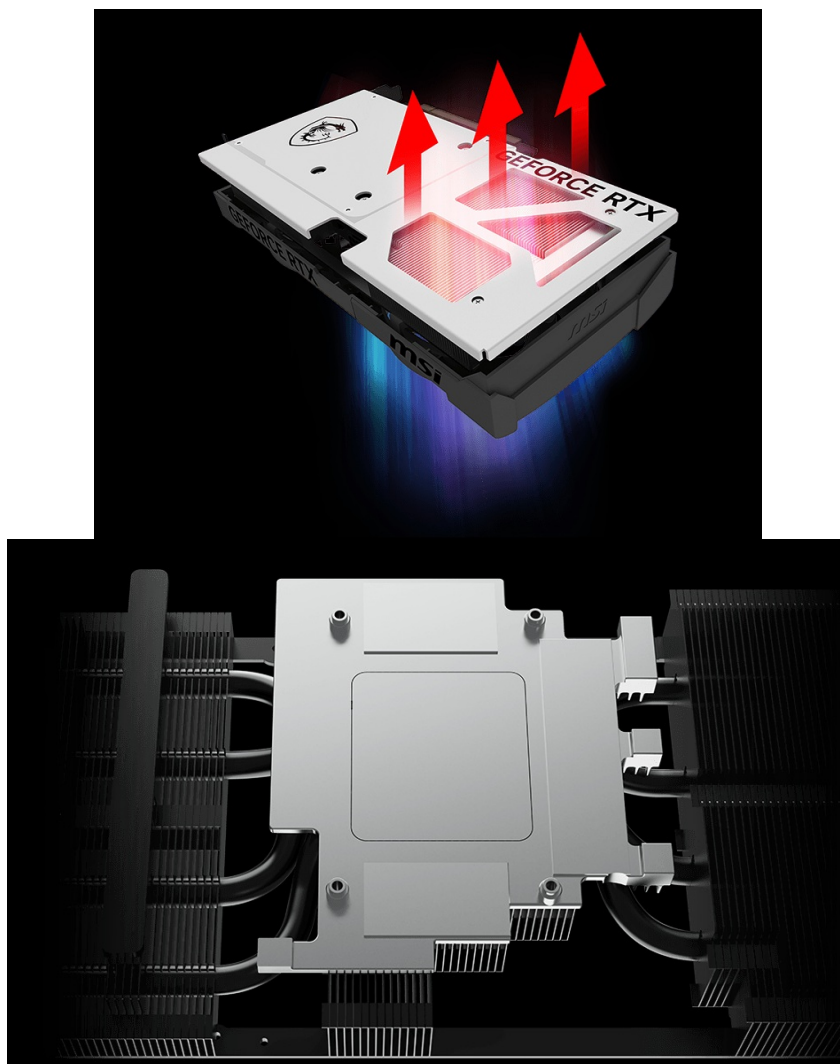

Popis

MSI GeForce RTX 5070 VENTUS 2X OC WHITE - realistická grafika do her i tvůrčí činnosti

Výkonná grafická karta **MSI GeForce RTX 5070 VENTUS 2X OC** navržena pro hráče a tvůrce obsahu, kteří vyžadují špičkový hardware do své PC sestavy. Kartu pohání **architektura NVIDIA Blackwell**, která obsahuje nepřeberné množství technologií. **Vylepšená Tensor jádra 5. generace** spolu s **DLSS 4** podporují maximální výkon **umělé inteligence**.

NVIDIA DLSS 4 využívá technologii neurálního renderování pro navýšení FPS a zlepšení kvality obrazu. Tvůrci a grafici zase ocení **podporu kreativních aplikací** a paměť typu **GDDR7 s kapacitou 12 GB**. **RTX platforma** nyní podporuje neurální vykreslování, což vede k ještě hodnotnějším a realističtějším zážitkům, zobrazení detailů a dalších efektů. Tepelný design se vyznačuje přítomností dvojice ventilátorů, které zajišťují efektivní a současně tišší chlazení.

Ventilátory TORX FAN 5.0 zlepšují proudění vzduchu a vydrží gamingovou zátěž po velmi dlouhou dobu. Vnitřek grafické karty **MSI GeForce RTX 5070 VENTUS 2X OC WHITE** obsahuje přídatnou kovovou konstrukci pro výrazné zpevnění a zvýšení celkové odolnosti.

Typ sběrnice: PCI Express 5.0

Konektory: 1x HDMI, 3x DisplayPort

Rozměry: 236 × 126 × 50 mm

Napájení: 1x 16pin PCIe

Podporované technologie

NVIDIA Blackwell architektura

4. generace Ray Tracing

5. generace Tensor Cores