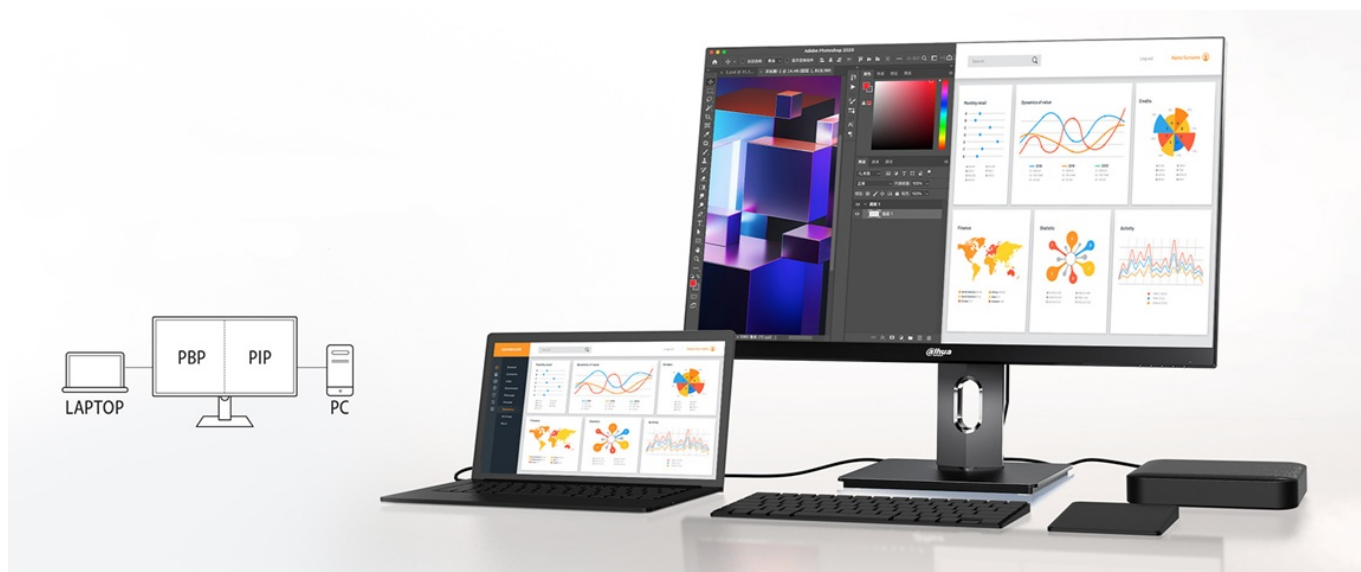

Monitor Dahua LM27-U401A představuje ideálního pomocníka pro náročnou práci, multimediální zábavu a kreativní činnost. **Displej s úhlopříčkou 27 palců** a ultra jemným **4K UHD rozlišením** posune vizuální kvality vašich projektů na novou úroveň. Obsah vykresluje jasně, ostře a do nejmenších detailů.

Na velké ploše přehledně zobrazíte aplikace, více oken najednou i média. **IPS panel** produkuje široké pozorovací úhly, a tak si živé barvy produkované ve spektru **98 % DCI-P3** dopřejete bez zkreslení i při pohledu ze stran.

Monitor Dahua LM27-U401A nabízí flexibilní možnosti připojení skrze konektory **DisplayPort, HDMI, USB-C** a **USB 2.0**. Ponořte se do pracovních úkolů připojením PC a notebooku na rozdělené obrazovce v režimech **PIP** a **PBP** a pracujte efektivně s obsahem ze dvou zařízení současně. **Rozhraní USB-C** je určeno pro vysokorychlostní přenos dat, obrazu a napájení zařízení jediným kabelem. Uplatní se při připojení moderního smartphonu, případně herního ovladače.

Dahua LM27-U401A

LED monitor s úhlopříčkou **27"** nabízející 4K rozlišení **3840 × 2160** obrazových bodů s poměrem stran 16 : 9. Disponuje kontrastním poměrem **1000 : 1**, jasem **300 cd/m²** a dobou odezvy **5 ms**. Pro připojení periferií jsou k dispozici **dva USB 2.0** porty a také univerzální port **USB-C**, který kromě vysokorychlostního přenosu videa a dat umožňuje napájení připojených zařízení až do 65 W. Díky technologii **IPS** nabídne široké pozorovací úhly **178° horizontálně i vertikálně**. Zajistě potěší také výškově nastavitelný stojan a funkce **Pivot**, která umožňuje otočení obrazovky až o 90°.