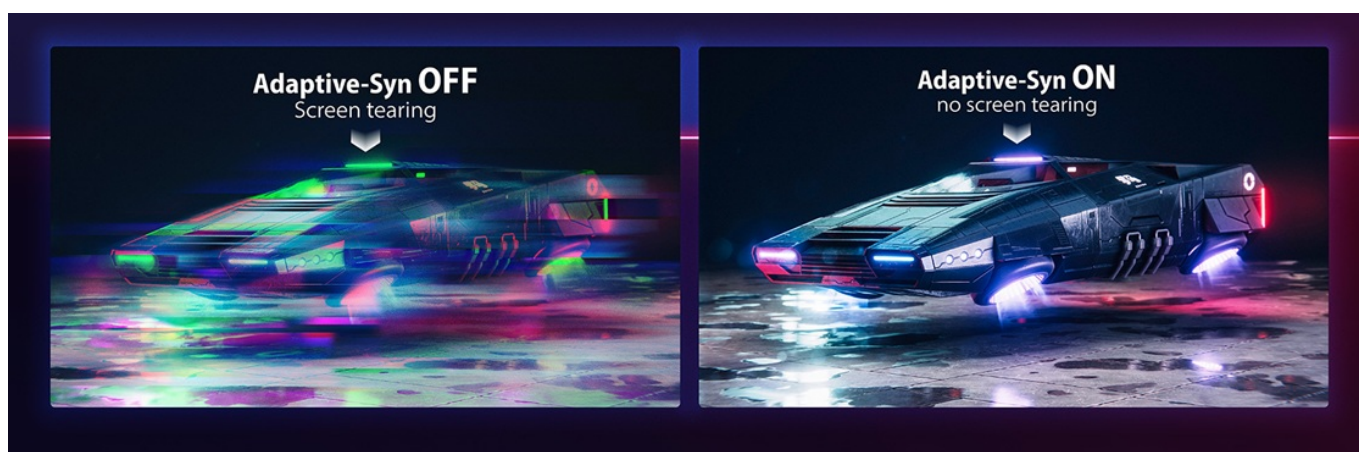

### Monitor Dahua LM27-E331A - všechny krásy multimédií a her na jedné obrazovce

**LED monitor Dahua LM27-E331A** je navržen pro kvalitní herní zábavu a sledování multimédií. Velký  **displej s úhlopříčkou 27 palců** nabízí takový prostor, abyste měli potřebný přehled nad okolím a rychlou orientaci i dost místa například pro aplikace ve více oknech, filmy, videa a fotografie. Díky  **QHD rozlišení** produkuje jasný obraz se živými barvami a všemi detaily.  **IPS panel se širokými pozorovacími úhly** umožňuje komfortní sledování i při pohledu ze stran.

Displej je navíc vměstnán do konstrukce s **tenkými rámečky**, což přispívá k elegantnímu vzhledu. **Obnovovací frekvence 180 Hz** a **doba odezvy 1 ms** zajistí hladké vykreslování obrazu bez rušivých artefaktů. K tomu všemu **monitor Dahua LM27-E331A** podporuje **technologie Adaptive sync** pro perfektní synchronizaci a obraz krásně ostrý bez rozmazání.

Pro připojení ke zdroji obrazu slouží **dvojice portů HDMI a DisplayPortů**. Díky tomu je tento model kompatibilní s moderními PC sestavami a dalšími perifériemi, jako jsou například herní konzole. Součástí výbavy jsou rovněž integrované **reproduktory**, které zajistí plnohodnotné ozvučení her, filmů, videí nebo poslech hudby.

## Dahua LM27-E331A

Herní LED monitor s úhlopříčkou **27"** nabízející QHD rozlišení **2560 × 1440** obrazových bodů s poměrem stran **16 : 9**. Disponuje kontrastním poměrem **1000 : 1**, jasem **300 cd/m<sup>2</sup>** a dobou odezvy **1 ms**. Obnovovací frekvence **180 Hz** a technologie **Adaptive sync** zaručí, že vám neunikne jediný detail. Díky technologii **IPS** nabídne široké pozorovací úhly **178° horizontálně i vertikálně**. O zvuk se starají výkonné **stereo reproduktory** s celkovým výkonem **4 W**. Je vhodný i pro instalaci na stěnu díky standardu **VESA 100 × 100 mm**. Zajistě potěší také výškově nastavitelný stojan a funkce **Pivot**.