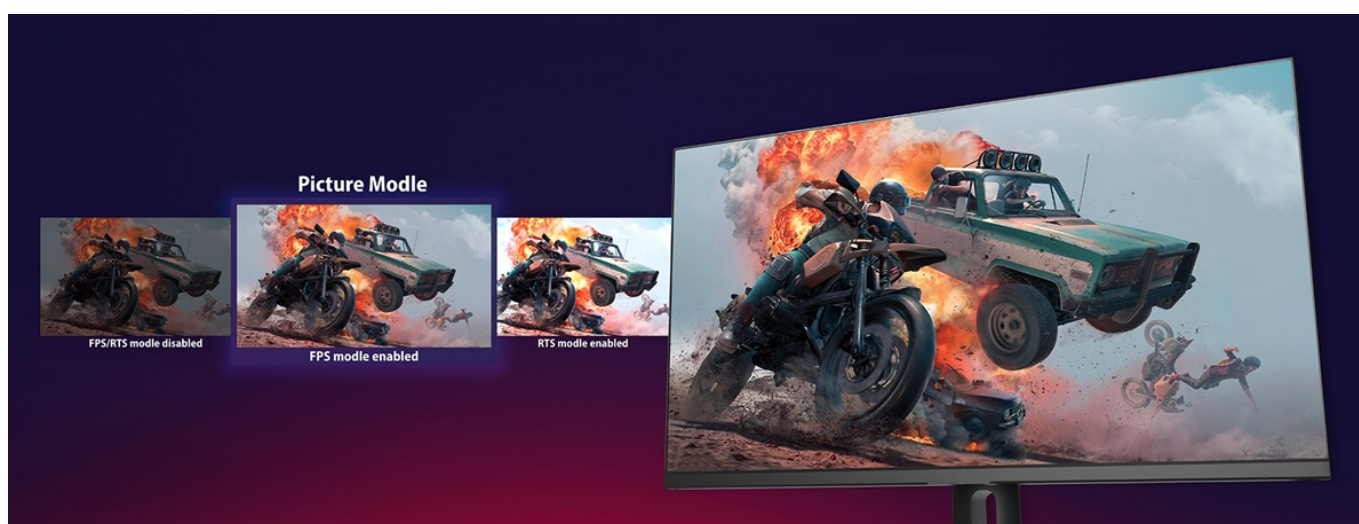

### Monitor Dahua LM27-E331A - všechny krásy multimédií a her na jedné obrazovce

**LED monitor Dahua LM27-E331A** je navržen pro kvalitní herní zábavu a sledování multimédií. Velký  **displej s úhlopříčkou 27 palců** nabízí takový prostor, abyste měli potřebný přehled nad okolím a rychlou orientaci i dost místa například pro aplikace ve více oknech, filmy, videa a fotografie. Díky  **QHD rozlišení** produkuje jasný obraz se živými barvami a všemi detaily.  **IPS panel se širokými pozorovacími úhly** umožňuje komfortní sledování i při pohledu ze stran.

Pro připojení ke zdroji obrazu slouží **dvojice portů HDMI a DisplayPortů**. Díky tomu je tento model kompatibilní s moderními PC sestavami a dalšími perifériemi, jako jsou například herní konzole. Součástí výbavy jsou rovněž integrované **reproduktory**, které zajistí plnohodnotné ozvučení her, filmů, videí nebo poslech hudby.