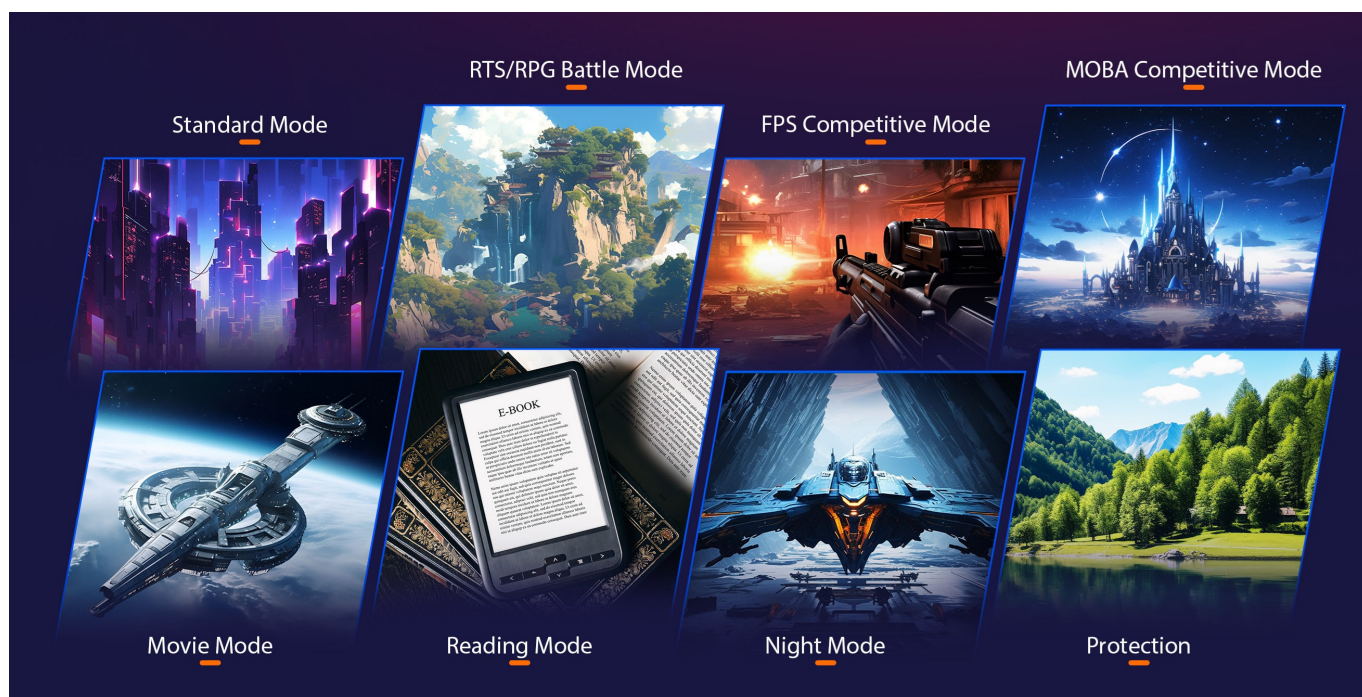

Herní monitor Dahua LM27-E341A, který vás zvláká na pohlcující gamingovou i multimediální zábavu. Displej se vyznačuje designem s tenkými rámečky a **úhlopříčkou 27"**. Je extra prostorný pro zobrazení her, dalších multimédií i PC aplikací. U hráčů hraje prim především rychlost. Proto **monitor Dahua LM27-E341A** disponuje **240Hz obnovovací frekvencí** a **ultra nízkou dobou odezvy 0,5 ms**, díky čemuž vykresluje obsah jasně, hladce a s plnými detaily **QHD rozlišení**.

obsah bez zkraslení barev i při pohledu ze stran.

Technologie pro snížení modrého světla chrání vaše oči a umožní komfortní gaming po velmi dlouhou dobu a v nočních hodinách. Monitor obsahuje **8 přednastavených režimů** pro různé herní žánry nebo multimediální využití. Každý uživatel si tak přijde na své, ať už dává přednost kompetitivním střílečkám, RPG, MOBA hram, užívá si filmy nebo chce třeba pohodlně číst dokumenty.