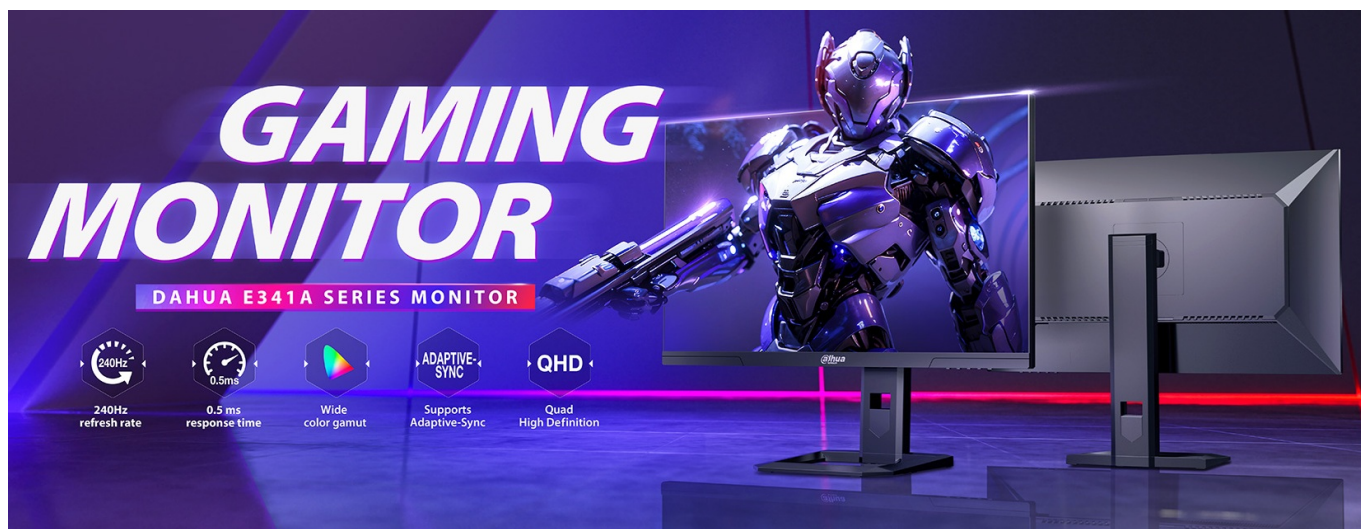

Herní monitor Dahua LM27-E341A, který vás zvláká na pohlcující gamingovou i multimediální zábavu. Displej se vyznačuje designem s tenkými rámečky a **úhlopříčkou 27"**. Je extra prostorný pro zobrazení her, dalších multimédií i PC aplikací. U hráčů hraje prim především rychlost. Proto **monitor Dahua LM27-E341A** disponuje **240Hz obnovovací frekvencí** a **ultra nízkou dobou odezvy 0,5 ms**, díky čemuž vykresluje obsah jasně, hladce a s plnými detaily **QHD rozlišení**.

obsah bez zkraslení barev i při pohledu ze stran.

Technologie pro snížení modrého světla chrání vaše oči a umožní komfortní gaming po velmi dlouhou dobu a v nočních hodinách. Monitor obsahuje **8 přednastavených režimů** pro různé herní žánry nebo multimediální využití. Každý uživatel si tak přijde na své, ať už dává přednost kompetitivním střílečkám, RPG, MOBA hram, užívá si filmy nebo chce třeba pohodlně číst dokumenty.

Dahua LM27-E341A

Herní LED monitor s úhlopříčkou **27"** nabízející QHD rozlišení **2560 × 1440** obrazových bodů s poměrem stran 16 : 9. Disponuje kontrastním poměrem **1000 : 1**, jasem **300 cd/m²**, dobou odezvy **0,5 ms** a pokrytím 95 % DCI-P3. Použitá technologie **IPS** poskytuje široké pozorovací úhly **178° horizontálně i vertikálně**. Díky obnovovací frekvenci **240 Hz** a technologii **Adaptive-Sync** vám při hraní neunikne jediný detail. Monitor je vhodný i pro instalaci na stěnu díky standardu **VESA 100 × 100 mm**.

Součástí balení je DisplayPort kabel.

ZÁKLADNÍ SPECIFIKACE

Typ panelu: IPS

Úhlopříčka: 27"

Poměr stran: 16 : 9

Rozlišení: 2560 × 1440 px

Kontrastní poměr: 1000 : 1

Doba odezvy: 0,5 ms