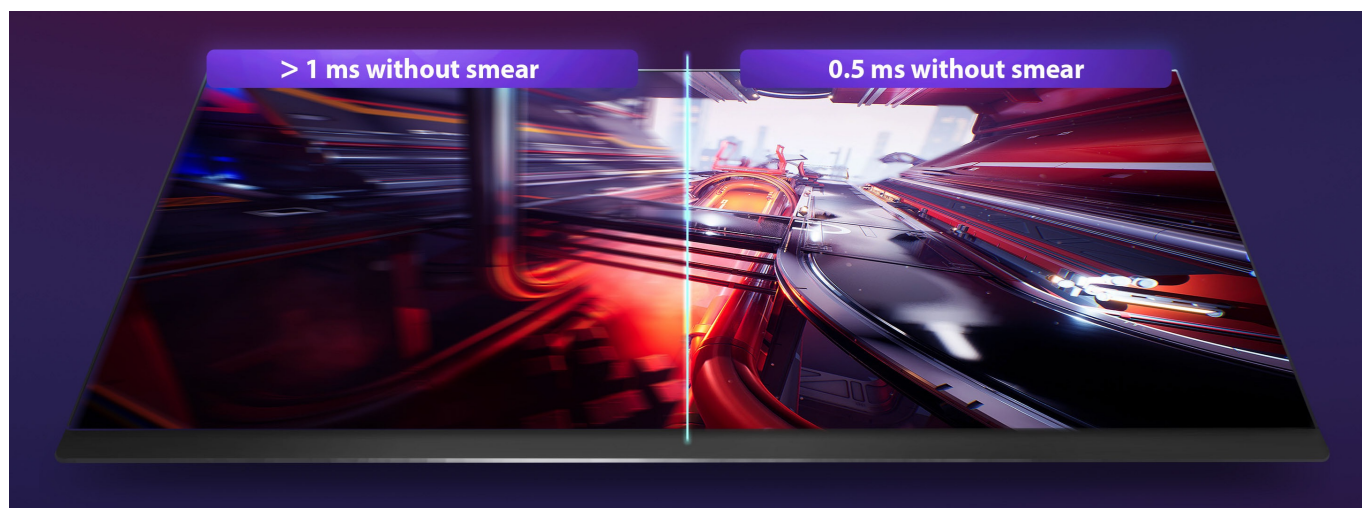

Herní monitor Dahua LM27-E341A, který vás zvláká na pohlcující gamingovou i multimediální zábavu. Displej se vyznačuje designem s tenkými rámečky a **úhlopříčkou 27"**. Je extra prostorný pro zobrazení her, dalších multimédií i PC aplikací. U hráčů hraje prim především rychlost. Proto **monitor Dahua LM27-E341A** disponuje **240Hz obnovovací frekvencí** a **ultra nízkou dobou odezvy 0,5 ms**, díky čemuž vykresluje obsah jasně, hladce a s plnými detaily **QHD rozlišení**.

obsah bez zkraslení barev i při pohledu ze stran.

Technologie pro snížení modrého světla chrání vaše oči a umožní komfortní gaming po velmi dlouhou dobu a v nočních hodinách. Monitor obsahuje **8 přednastavených režimů** pro různé herní žánry nebo multimediální využití. Každý uživatel si tak přijde na své, ať už dává přednost kompetitivním střílečkám, RPG, MOBA hram, užívá si filmy nebo chce třeba pohodlně číst dokumenty.

Dahua LM27-E341A

Herní LED monitor s úhlopříčkou **27"** nabízející QHD rozlišení **2560 × 1440** obrazových bodů s poměrem stran 16 : 9. Disponuje kontrastním poměrem **1000 : 1**, jasem **300 cd/m²**, dobou odezvy **0,5 ms** a pokrytím 95 % DCI-P3. Použitá technologie **IPS** poskytuje široké pozorovací úhly **178° horizontálně i vertikálně**. Díky obnovovací frekvenci **240 Hz** a technologii **Adaptive-Sync** vám při hraní neunikne jediný detail. Monitor je vhodný i pro instalaci na stěnu díky standardu **VESA 100 × 100 mm**.

Součástí balení je DisplayPort kabel.

ZÁKLADNÍ SPECIFIKACE

Typ panelu: IPS

Úhlopříčka: 27"

Poměr stran: 16 : 9

Rozlišení: 2560 × 1440 px

Kontrastní poměr: 1000 : 1

Doba odezvy: 0,5 ms