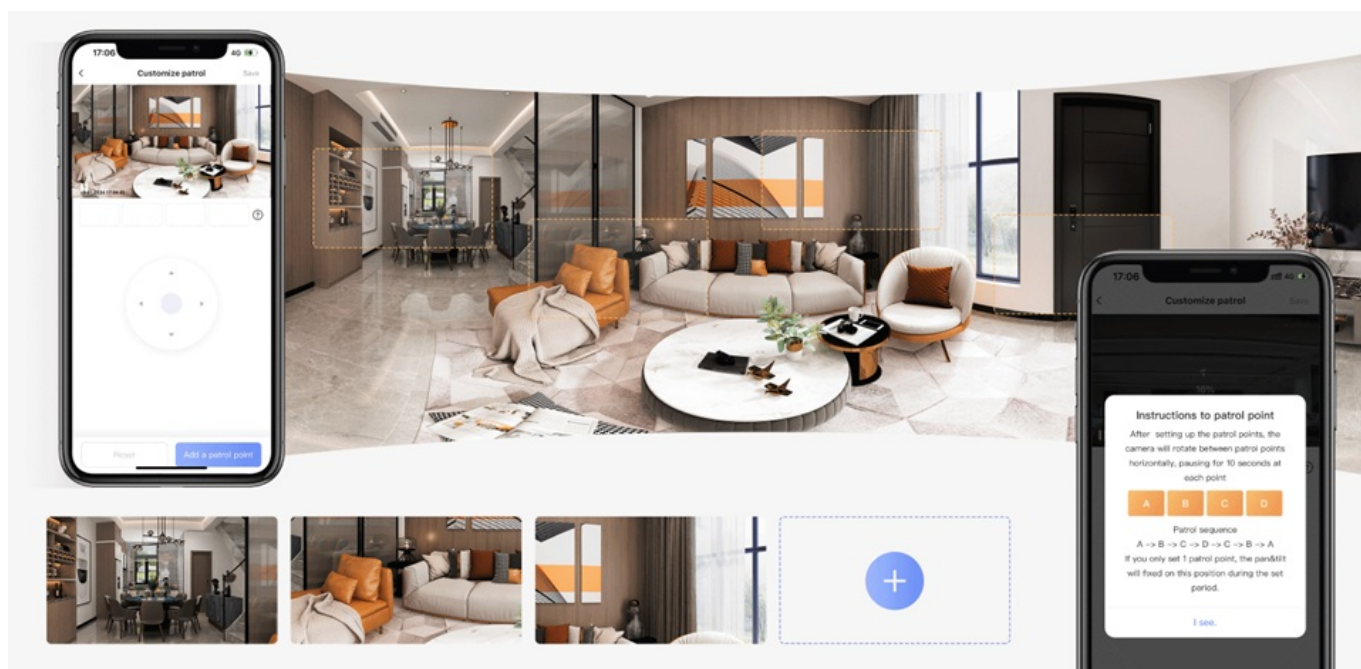

Bezpečnostní kamera EZVIZ TY7 Dual přináší efektivní ochranu díky dvojici objektivů. Tento model je tak schopen zajistit detailní, a především široký dohled nad vaším domovem, kanceláří či jinou nemovitostí. Oba objektivy spolupracují tak, aby poskytovaly komplexní přehled nad okolím. **Horní motorizovaný objektiv** se dovede plynule otáčet, a tak zachytit velké prostory se všemi kouty. **Spodní širokoúhlý objektiv** se zase zaměří na klíčová místa.

Ochrana a bezpečí pro vaše blízké

Duální IP kamera EZVIZ TY7 disponuje integrovaným **mikrofonem** a **reproduktorem**. Díky tomu podporuje rychlou a jednoduchou **obousměrnou komunikaci** a kontakt s rodinou. Samozřejmostí je také přítomnost **IR+LED přísvitu** pro monitoring a barevné záběry i v průběhu noci. Pro plnou kontrolu a sledování obsahu vám poslouží mobilní aplikace EZVIZ. **Bezdrátovou konektivitu** zajišťuje rozhraní **Wi-Fi**. Nechybí ani port **RT-45** pro drátovou konektivitu.

EZVIZ TY7 Dual

IP duální otočná kamera do domácnosti přináší živý monitoring v křišťálově čisté **2K+** kvalitě. Používá současně **pevný a otočný objektiv**, což přináší mnohem detailnější a chytřejší způsob dohledu. Komprese **H.265/H.264** snižuje nároky na přenos dat a úložiště. Pro nahrávání zřetelného videa i v naprosté tmě disponuje **nočním režimem s IR přísvitem** do vzdálenosti až 10 m a také **bílým LED přísvitem pro barevné záběry v noci**. Propojení kamery pomocí aplikace v mobilním zařízení umožní pohodlný vzdálený přístup, pořizování záznamů či fotografií nebo upozornění v případě **detekce pohybu**. Natočené záznamy je možné ukládat na **microSD kartu** do kapacity až 512 GB, nebo odesílat na cloudové úložiště (na základě předplatného). Přímou v aplikaci navíc můžete s kamerou pohodlně otáčet o **až 355°** horizontálně a **až 65°** vertikálně. K dispozici je také **alarm pro neobvyklé zvuky**, který vám pošle notifikaci například při pláči dítěte. Díky