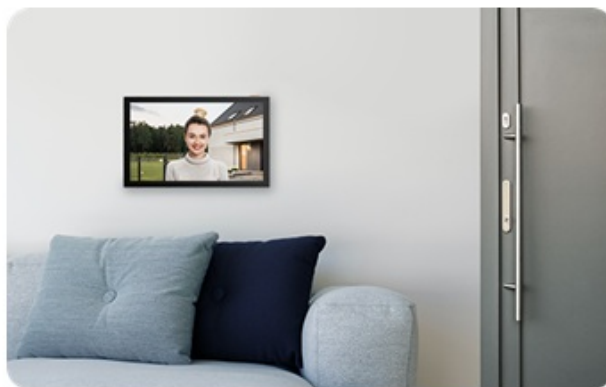

Sada dvou dveřních stanic EZVIZ HP7 2 představuje chytré a elegantní řešení pro bezpečný přístup do vaší domácnosti. Interkom podporuje připojení k internetu a vzdálený přístup pomocí aplikace. Obsahuje videotelefon, který umožní komfortní prohlížení, komunikaci a udělování přístupu návštěvníkům. Je vybaven dotykovou obrazovkou, která umožní nastavení a správu venkovního dveřního telefonu.

Spolupracuje s **venkovní kamerou**, která dokáže nahrávat videa ve **vysokém rozlišení 2K** a příchozí osoby detekuje formou mobilních oznámení v reálném čase. Samozřejmostí je **zabudovaný mikrofón a reproduktor** pro obousměrnou komunikaci. Zařízení **EZVIZ HP7 2** je tak vhodné pro instalaci ve vilách, rozlehlých domech a dalších moderních nemovitostech. Součástí setu jsou také **vstupní čipy**, které po přiložení ke čtečce umožní snadný přístup návštěvníků.

EZVIZ HP7 2-Entry Kit

Set **dvou dveřních stanic** (interkomů) se čtečkou RFID čipů, 7" **bytového monitoru** a příslušenství.

Dveřní stanice jsou vybaveny **jedním zvonkem** a kamerou s rozlišením **2048 × 1296 px**. Úhel záběru kamery je 162° diagonálně. Pro přenos obrazu je používán kodek **H.265**. Samozřejmostí je integrovaný mikrofon, reproduktor a čtečka přístupových čipů **RFID**. Připojení zvonku je realizováno 2drátově. **Dotykový 7" monitor** lze připojit pomocí Wi-Fi a disponuje **microSD slotem**. Vzdálené **ovládání přes aplikaci, povrchová montáž**, odolnost vůči nepříznivým vlivům dle certifikace **IP65**. Z chytrých funkcí je k dispozici například **detekce lidské postavy**, možnost vygenerování dočasného návštěvnického kódu či volitelná funkce změny hlasu pro zachování soukromí při komunikaci.