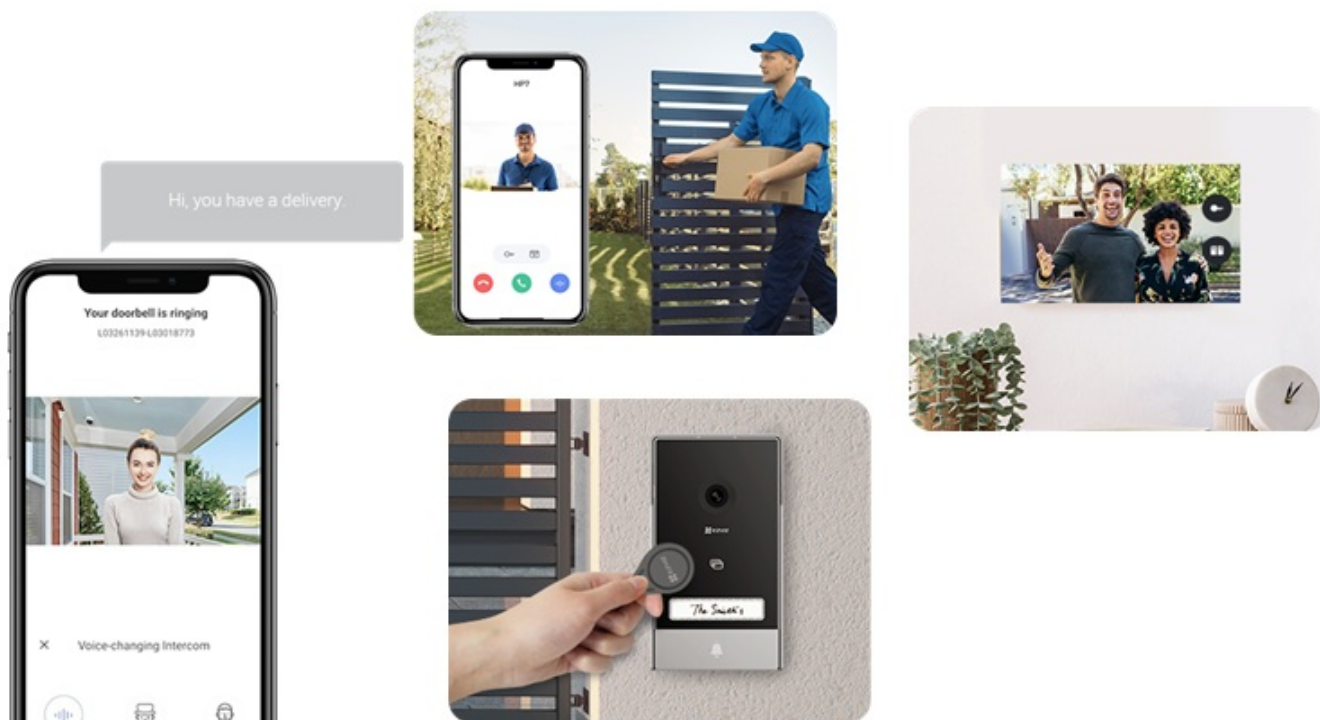

Sada dvou dveřních stanic EZVIZ HP7 2 představuje chytré a elegantní řešení pro bezpečný přístup do vaší domácnosti. Interkom podporuje připojení k internetu a vzdálený přístup pomocí aplikace. Obsahuje videotelefon, který umožní komfortní prohlížení, komunikaci a udělování přístupu návštěvníkům. Je vybaven dotykovou obrazovkou, která umožní nastavení a správu venkovního dveřního telefonu.

Spolupracuje s **venkovní kamerou**, která dokáže nahrávat videa ve **vysokém rozlišení 2K** a příchozí osoby detekuje formou mobilních oznámení v reálném čase. Samozřejmostí je **zabudovaný mikrofón a reproduktor** pro obousměrnou komunikaci. Zařízení **EZVIZ HP7 2** je tak vhodné pro instalaci ve vilách, rozlehlých domech a dalších moderních nemovitostech. Součástí setu jsou také **vstupní čipy**, které po přiložení ke čtečce umožní snadný přístup návštěvníků.

EZVIZ HP7 2-Entry Kit

Set **dvou dveřních stanic** (interkomů) se čtečkou RFID čipů, 7" **bytového monitoru** a příslušenství.

Dveřní stanice jsou vybaveny **jedním zvonkem** a kamerou s rozlišením **2048 × 1296 px**. Úhel záběru kamery je 162° diagonálně. Pro přenos obrazu je používán kodek **H.265**. Samozřejmostí je integrovaný mikrofon, reproduktor a čtečka přístupových čipů **RFID**. Připojení zvonku je realizováno 2drátově. **Dotykový 7" monitor** lze připojit pomocí Wi-Fi a disponuje **microSD slotem**. Vzdálené **ovládání přes aplikaci, povrchová montáž**, odolnost vůči nepříznivým vlivům dle certifikace **IP65**. Z chytrých funkcí je k dispozici například **detekce lidské postavy**, možnost vygenerování dočasného návštěvnického kódu či volitelná funkce změny hlasu pro zachování soukromí při komunikaci.