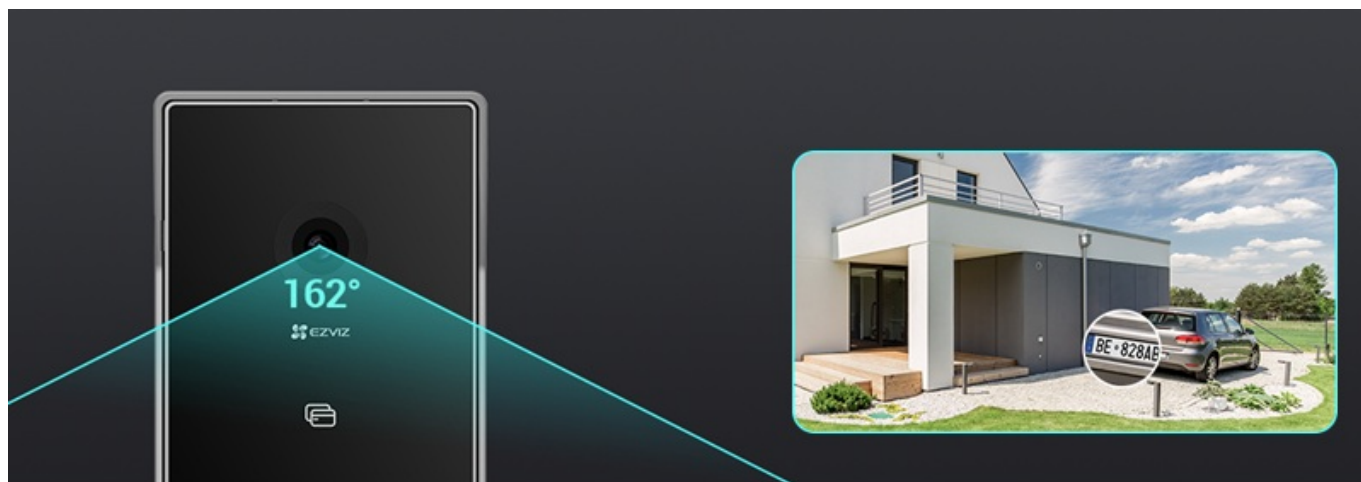

Sada dvou dveřních stanic EZVIZ HP7 2 představuje chytré a elegantní řešení pro bezpečný přístup do vaší domácnosti. Interkom podporuje připojení k internetu a vzdálený přístup pomocí aplikace. Obsahuje videotelefon, který umožní komfortní prohlížení, komunikaci a udělování přístupu návštěvníkům. Je vybaven dotykovou obrazovkou, která umožní nastavení a správu venkovního dveřního telefonu.

Spolupracuje s **venkovní kamerou**, která dokáže nahrávat videa ve **vysokém rozlišení 2K** a příchozí osoby detekuje formou mobilních oznámení v reálném čase. Samozřejmostí je **zabudovaný mikrofón a reproduktor** pro obousměrnou komunikaci. Zařízení **EZVIZ HP7 2** je tak vhodné pro instalaci ve vilách, rozlehlých domech a dalších moderních nemovitostech. Součástí setu jsou také **vstupní čipy**, které po přiložení ke čtečce umožní snadný přístup návštěvníků.

EZVIZ HP7 2-Entry Kit

Set **dvou dveřních stanic** (interkomů) se čtečkou RFID čipů, 7" **bytového monitoru** a příslušenství.

Dveřní stanice jsou vybaveny **jedním zvonkem** a kamerou s rozlišením **2048 × 1296 px**. Úhel záběru kamery je 162° diagonálně. Pro přenos obrazu je používán kodek **H.265**. Samozřejmostí je integrovaný mikrofon, reproduktor a čtečka přístupových čipů **RFID**. Připojení zvonku je realizováno 2drátově. **Dotykový 7" monitor** lze připojit pomocí Wi-Fi a disponuje **microSD slotem**. Vzdálené **ovládání přes aplikaci, povrchová montáž**, odolnost vůči nepříznivým vlivům dle certifikace **IP65**. Z chytrých funkcí je k dispozici například **detekce lidské postavy**, možnost vygenerování dočasného návštěvnického kódu či volitelná funkce změny hlasu pro zachování soukromí při komunikaci.