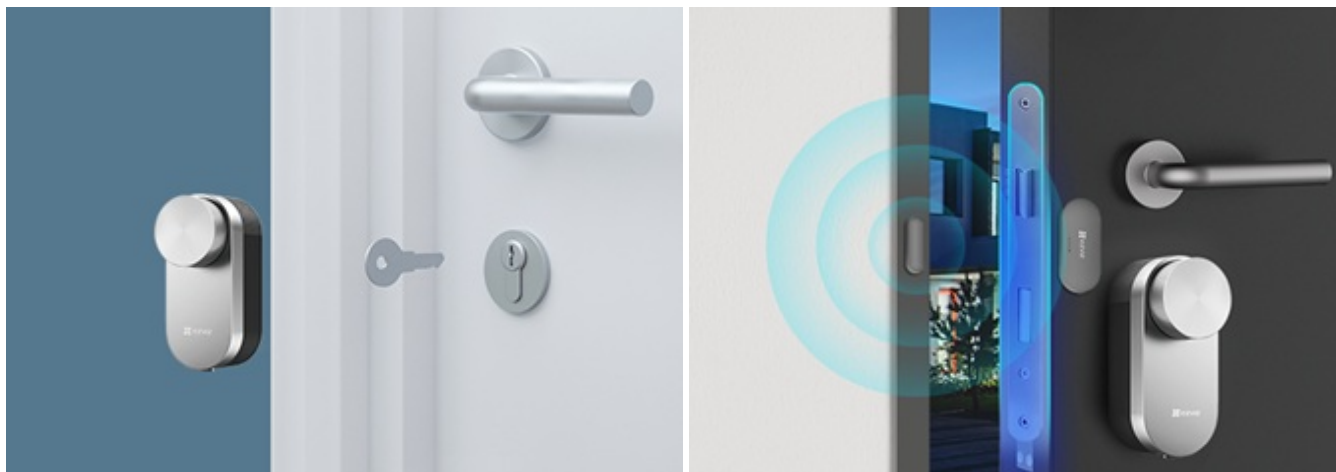

## Chytrý zámek EZVIZ DL01 Pro - jednoduchá instalace, maximální bezpečnost

Bezpečný a jednoduchý vstup do místnosti bez použití klíče? S **chytrým dveřním zámkem EZVIZ DL01 Pro** a klávesnicí je to naprostá samozřejmost. Stylový a na pohled elegantní zámek je navržen **pro bezklíčový vstup**. **Kovová konstrukce** zajišťuje pevnost, odolnost a skvěle splyne s designem všech moderních dveří.

### EZVIZ DL01 Pro chytrý dveřní zámek + klávesnice DL01CP

Set chytrého zámku a bezdrátové klávesnice.

**Chytrý dveřní zámek** v minimalistickém šedém provedení dokonale zabezpečí vchod a umožní odemknout či zamknout dveře pouhým kliknutím v **mobilní aplikaci**. Další možností je zadání **bezpečnostního kódu** nebo přiložení **bezkontaktní karty** na **bezdrátovou klávesnici**, která je součástí balení. Klávesnice je **voděodolná dle IP65** a v případě pokusu o její odstranění spustí hlasitý alarm. Dále je vybavena prostředním **tlačítkem s funkcí zvonku**, po jehož stisknutí začne zvonit chytrý zámek uvnitř.

Zařízení se instaluje přímo **na původní zámek se zasunutým klíčem**, není nutný žádný zásah do mechanismu zámku. Poté už probíhá otáčení klíčem automaticky, v případě potřeby je ale možné zámek odemknout **manuálně pomocí tlačítka**. Z venkovní strany se pak jeví jako zcela obyčejný zámek a **lze jej odemknout i klíčem**. Komunikace zámku s chytrým telefonem a klávesnicí probíhá bezdrátově pomocí **Bluetooth**. Pro připojení k chytré bráně EZVIZ A3 (není součástí) a následné začlenění do chytré domácnosti využívá technologii **Zigbee**. Napájení klávesnice i zámku mají na starost **AA baterie**.