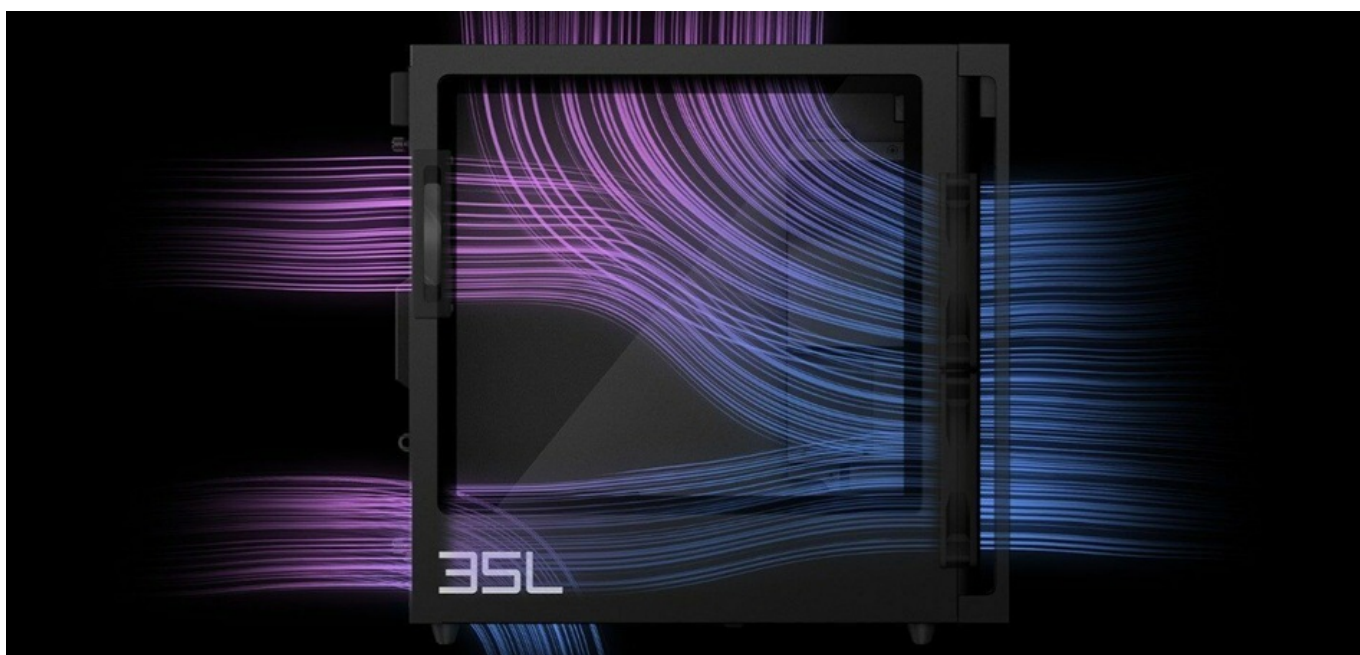

### HP OMEN GT16 - nekompromisně nakráčí do každé herní bitvy

**Stolní počítač HP OMEN GT16** se do každé herní výzvy vrhne jako tajfun. Je navržen tak, aby si poradil i s těmi nejnáročnějšími tituly a zprostředkoval vám je ve vysokém nastavení, kvalitě detailů a se stabilně vysokou snímkovou frekvencí. Při tom se samozřejmě udrží v chladu, takže můžete řídit, jak se vám zlíbí. Základem výkonu herního počítače **HP OMEN GT16-0000nc** je **procesor AMD Ryzen 7 8700G**, který spolupracuje s vysokorychlostní **operační pamětí DDR5 s kapacitou 32 GB RAM** a samostatnou grafickou kartou **NVIDIA GeForce RTX 4070 SUPER**. Díky precizní souhře těchto komponent vás čeká plynulý gaming bez jakýchkoliv kompromisů.

Dostupný výkon dělá z **HP OMEN GT16** skvělou volbu nejenom pro náročný gaming, ale také provoz náročných aplikací, **multitasking**, stříh a editaci videa, 3D modelování a další kreativní činnosti. **Grafická karta NVIDIA GeForce RTX 4070 SUPER** přináší vylepšenou technologii **Ray Tracing** a novou generaci RT jader, čímž podporuje realistickou grafiku včetně osvětlení, stínů a dalších vizuálních efektů ve hrách.

**DLSS** technologie zvyšuje rychlost snímkování a kvalitu obrazu, což umožňuje plynulé hraní. V neposlední řadě je potřeba zmínit také **podporu VR Ready** pro práci nebo zábavu ve virtuální realitě. Mezi další přednosti patří přítomnost **SSD úložiště**, které podporuje extra rychlý přístup k datům, a tím také výrazně svižnější načítání uložené pozice nebo start nového levelu. **OMEN GT16** přichází v exkluzivním **designu s průhlednou bočnicí** a umožňuje panoramatický pohled dovnitř systému. Dále podporuje **barevné RGB podsvícení**, které vytvoří zářivou show během hraní nebo streamování obsahu.