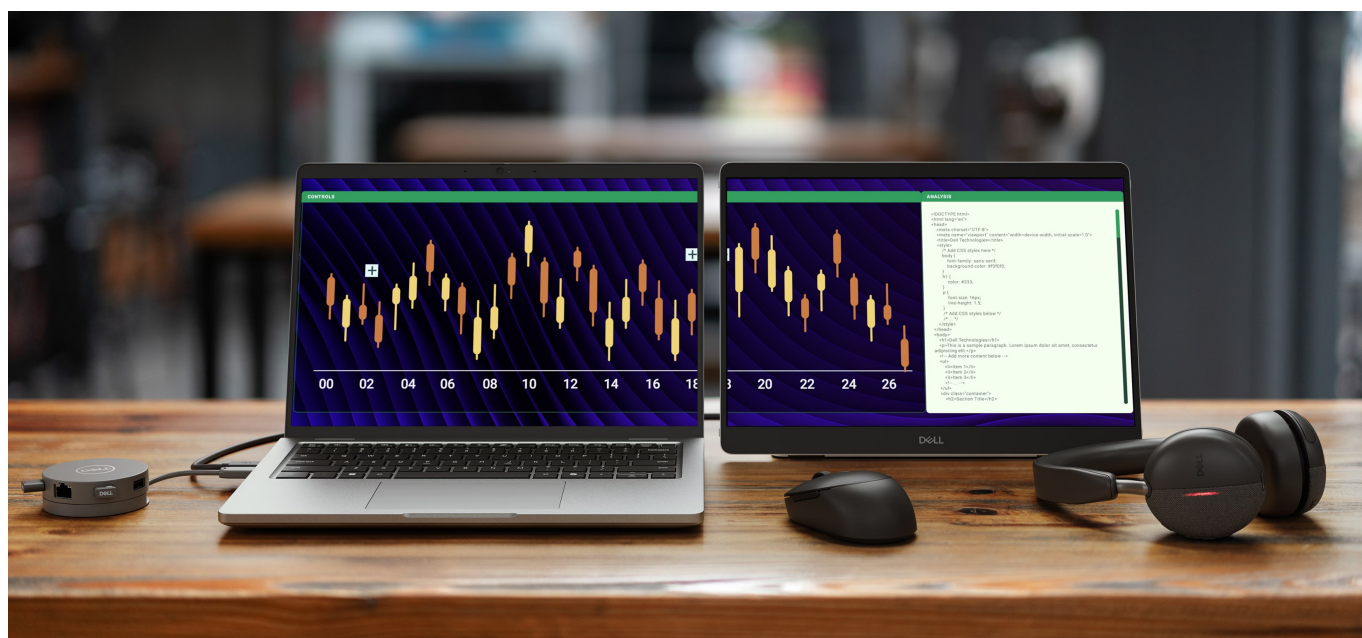

Ultratenký a lehký monitor Dell Pro 14 Plus P1425, který zvýší vaši pracovní flexibilitu mimo kancelář. Je vybaven **14palcovým IPS displejem**, který produkuje ostrý obraz ve **WUXGA** rozlišení a širokých pozorovacích úhlech. Díky tomu umožňuje komfortní sledování obsahu i při pohledu ze stran. Je ideální na práci s aplikacemi, dokumenty, tabulkami, prohlížení fotografií nebo internetových stránek.

Hlavní předností monitoru **Dell Pro 14 Plus P1425** je jeho flexibilita. Díky **naklápěcímu stojanu** snadno nastavíte jeho polohu a přizpůsobíte pozici displeje podle svých požadavků. S **tlačítky rychlého přístupu** jednoduše nastavíte jas, abyste monitor mohli používat v každém prostředí. Samozřejmostí je také podpora **orientace na šířku i výšku** díky zabudovanému snímači. Konektorová výbava obsahuje **porty USB-C**, které podporují připojení k zařízení, přenos dat i napájení. To znamená, že pro bezproblémový provoz si vystačíte s jediným kabelem. S **režimem ComfortView Plus** si vaše oči budou lebedit a budou chráněny před škodlivým modrým světlem při celodenní práci.

Dell Pro 14 Plus P1425

Přenosný monitor s úhlopříčkou **14"** a **WUXGA** rozlišením 1920 × 1200 bodů. Nabízí jas **400 cd/m²** a kontrastní poměr **1 500 : 1**. Příjemné jsou také pozorovací úhly **178° horizontálně i vertikálně**. Pro připojení k notebooku vyžaduje pouze jediný kabel **USB-C**, a to jak pro video signál, tak i pro napájení.

Doba odezvy: 7 ms

Rozhraní: 2× USB-C

Barva: stříbrná

Za jakých podmínek Dell mění monitory (tolerance vadných pixelů):

[Směrnice pro pixely \(pdf\)](#)

[Směrnice pro pixely \(online\)](#)
