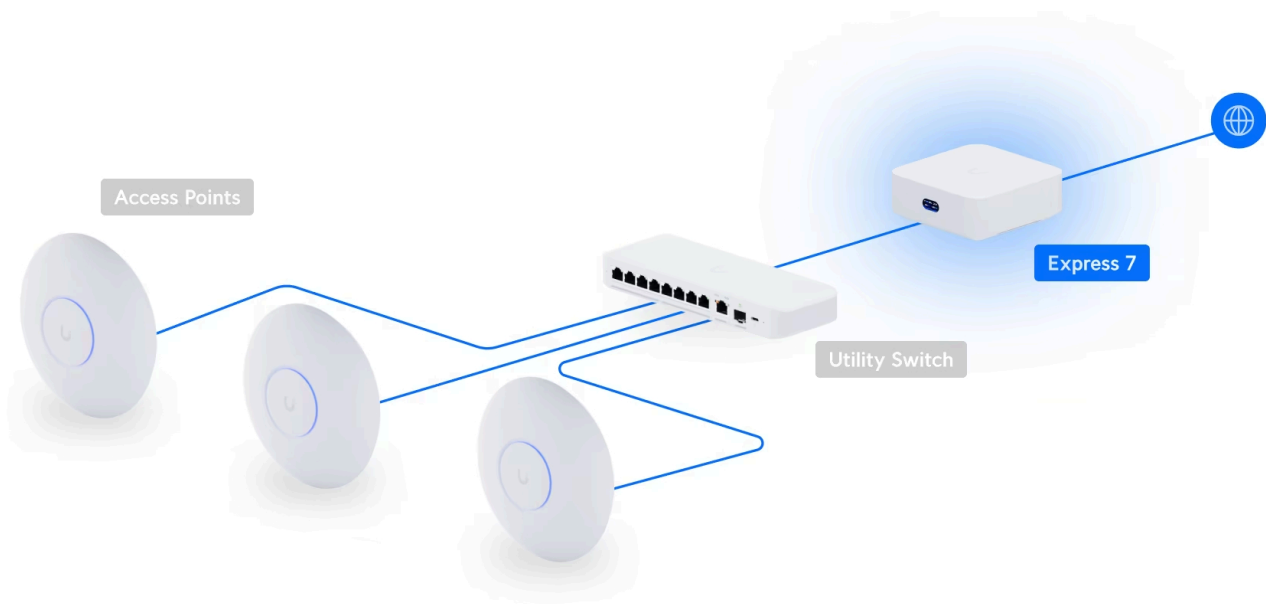

- Až 300 připojených Wi-Fi zařízení
- 2,5GbE RJ-45 LAN pro rozšíření sítě a 10GbE WAN
- 0,96" barevná obrazovka LCM pro monitorování sítě a připojení
- 4x BSSID na každé vysílání, podpora VLAN 802.1Q, pokročilá QoS omezení
- Podpora VPN a Site Magic SD-WAN
- Systém detekce a prevence narušení (IDS/IPS) s propustností až 2,3 Gbps
- USB-C napájení (DC 5 V, max. 5 A), napájecí adaptér součástí balení
- Plug & Play instalace a správa přes webové rozhraní či Bluetooth

Správa pomocí **aplikace UniFi Network**: verze 9.0.108 a novější.

Zabezpečení:

- Plně stavový firewall
- Pravidla brány firewall zaměřená na aplikace
- DPI a identifikace provozu
- Filtrování obsahu, zemí, domén a reklam
- Detekce hrozeb IPS/IDS
- Blokování reklam
- Segmentace provozu na základě VLAN/podsítí

VPN & SD-WAN & Networking:

- SD-WAN bez licence
- WireGuard, L2TP a OpenVPN server
- OpenVPN a WireGuard klient
- OpenVPN, Site Magic a IPsec site-to-site VPN
- Teleport a Identity VPN jedním kliknutím
- Dynamický routing OSPF
- Pokročilá služba QoS
- Multicast DNS (mDNS)
- Advanced NAT (SNAT/DNAT/Masquerade/NAT Pooling/1-to-1 NAT)
- Integrovaný server RADIUS