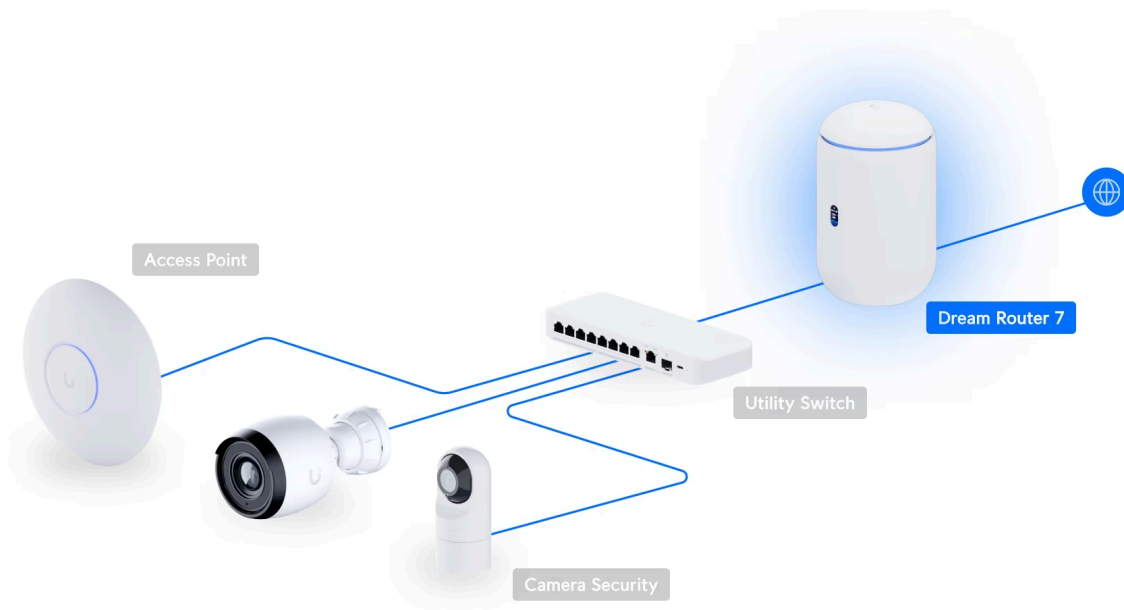

- Podpora **všech aplikací UniFi** pro správu UniFi zařízení (tj. UniFi Network, UniFi Protect, UniFi Access, UniFi Talk a UniFi Connect)
- Integrovaná Wi-Fi 7 (2x2 MU-MIMO)
- 300+ připojených Wi-Fi zařízení
- 0,96" barevná obrazovka LCM pro monitorování sítě a připojení
- VPN server
- Podpora VLAN
- Plug & Play instalace a správa přes webové rozhraní či Bluetooth
- Předinstalovaná microSD karta (64 GB) pro detekci záznamů NVR

Správa pomocí **aplikace UniFi Network**: verze 9.0.108 a novější.

Zabezpečení:

- Plně stavový firewall
- Pravidla brány firewall zaměřená na aplikace
- DPI a identifikace provozu
- Filtrování obsahu, zemí, domén a reklam
- Detekce hrozeb IPS/IDS
- Blokování reklam
- Segmentace provozu na základě VLAN/podsítí

VPN & SD-WAN & Networking:

- SD-WAN bez licence
- WireGuard, L2TP a OpenVPN server
- OpenVPN a WireGuard klient
- OpenVPN, Site Magic a IPsec site-to-site VPN
- Teleport a Identity VPN jedním kliknutím
- Multi-WAN Load Balancing
- Dynamický routing OSPF
- Pokročilá služba QoS
- Multicast DNS (mDNS)
- Advanced NAT (SNAT/DNAT/Masquerade/NAT Pooling/1-to-1 NAT)
- Integrovaný server RADIUS