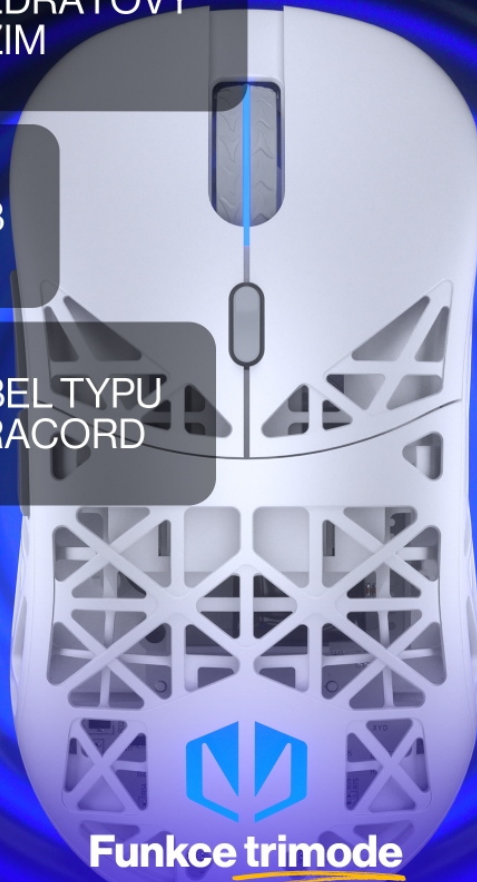

Rozhraní: 2,4 GHz (USB adaptér), Bluetooth, USB kabel

Napájení: integrovaná dobíjecí baterie

Rozměry: 126 × 65,7 × 39,3 mm

Hmotnost: 69 g

Barva: bílá

MAXIMÁLNÍ CITLIVOST
12 000 DPI

RYCHLOST SLEDOVÁNÍ
300 IPS

Nejlepší z nejlepších
Dělejte strategická rozhodnutí ve zlomku sekundy a jděte směle
za vítězstvím díky spolehlivému senzoru [PixArt PAW3311](#).

BEZDRÁTOVÝ
REŽIM

USB

KABEL TYPU
PARACORD

Funkce trimode

Připojte se bez omezení díky možnosti připojit myš k PC, konzoli, telefonu
nebo TV přes 2,4 GHz, Bluetooth nebo USB kabel.