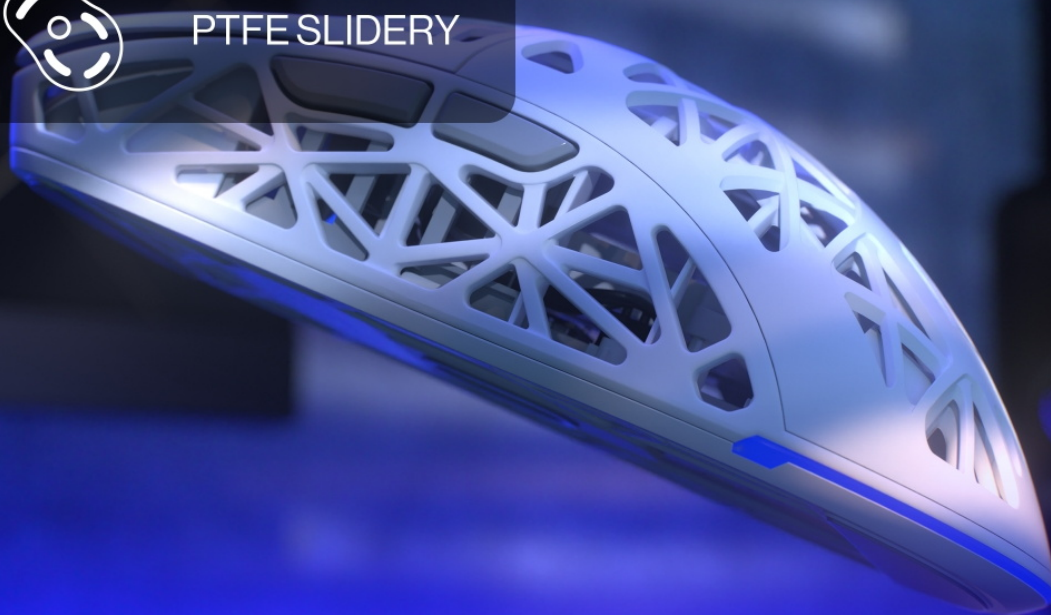

Nejlepší z nejlepších

Dělejte strategická rozhodnutí ve zlomku sekundy a jděte směle
za vítězstvím díky spolehlivému senzoru PixArt PAW3311.

BEZDRÁTOVÝ
REŽIM

USB

KABEL TYPU
PARACORD

Funkce trimode

Připojte se bez omezení díky možnosti připojit myš k PC, konzoli, telefonu
nebo TV přes 2,4 GHz, Bluetooth nebo USB kabel.

ULTRALEHKÁ
KONSTRUKCE (69 G)

PTFE SLIDERY

Ultralehká konstrukce

Dokonale vyvážená konstrukce na PTFE sliderech zaručuje rychlé a neomezené manévry na poli války.

Dedikovaný software

Snadno si přizpůsobíte všechna nastavení podle svých preferencí. Software myši vám umožňuje upravit citlivost kurzoru, změnit funkce tlačítek nebo zvolit barvu a typ podsvícení.