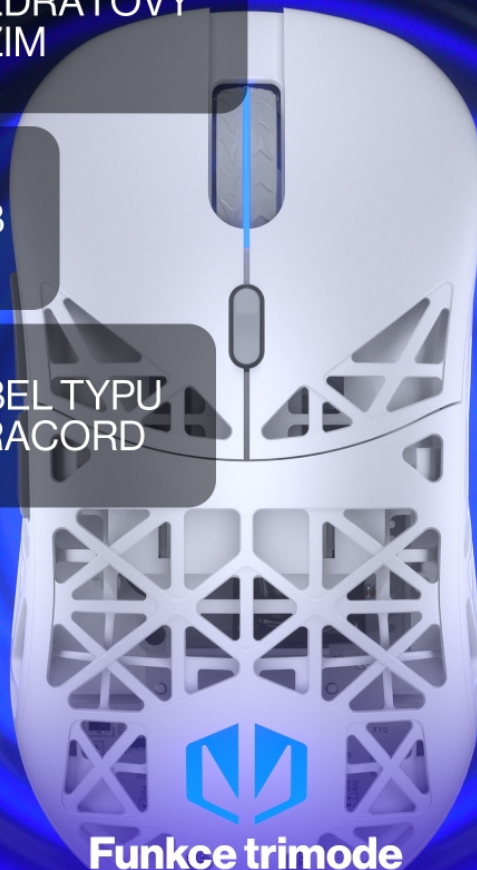

Rozhraní: 2,4 GHz (USB adaptér), Bluetooth, USB kabel

Napájení: integrovaná dobíjecí baterie

Rozměry: 126 × 65,7 × 39,3 mm

Hmotnost: 69 g

Barva: bílá

MAXIMÁLNÍ CITLIVOST
12 000 DPI

RYCHLOST
SLEDOVÁNÍ 300 IPS

Nejlepší z nejlepších

Dělejte strategická rozhodnutí ve zlomku sekundy a jděte směle
za vítězstvím díky spolehlivému senzoru PixArt PAW3311.

BEZDRÁTOVÝ
REŽIM

USB

KABEL TYPU
PARACORD

Funkce trimode

Připojte se bez omezení díky možnosti připojit myš k PC, konzoli, telefonu
nebo TV přes 2,4 GHz, Bluetooth nebo USB kabel.

ULTRALEHKÁ
KONSTRUKCE (69 G)

PTFE SLIDERY

Ultralehká konstrukce

Dokonale vyvážená konstrukce na PTFE sliderech zaručuje rychlé a neomezené manévry na poli války.

Dedikovaný software

Snadno si přizpůsobíte všechna nastavení podle svých preferencí. Software myši vám umožňuje upravit citlivost kurzoru, změnit funkce tlačítek nebo zvolit barvu a typ podsvícení.