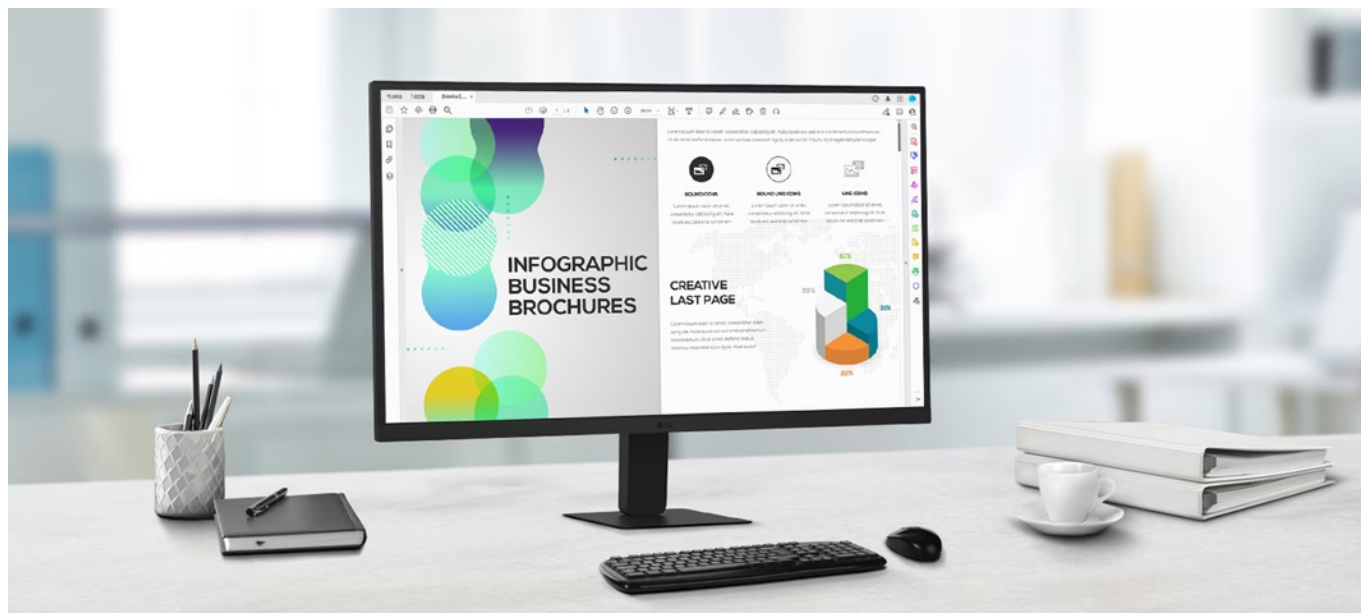

LG 27U631A-B

LED monitor s úhlopříčkou **27"** nabízí rozlišení **2560 × 1440** obrazových bodů a podporu **HDR 10**. Disponuje dobou odezvy **5 ms**, kontrastním poměrem **1000 : 1** a jasem **250 cd/m²**. Použitím technologie **IPS** je dosaženo širokých pozorovacích úhlů **178° horizontálně i vertikálně**. K dispozici je port **USB-C**, který kromě vysokorychlostního přenosu videa a dat umožňuje napájení připojených zařízení do 15 W.

Součástí balení je HDMI kabel.

ZÁKLADNÍ SPECIFIKACE

Typ panelu: IPS

Úhlopříčka: 27"

Poměr stran: 16 : 9

Rozlišení: 2560 × 1440

Kontrastní poměr: 1000 : 1

Doba odezvy: 5 ms

Rozhraní: 1× HDMI, 1× USB-C, 1× sluchátkový výstup

Barva: černá