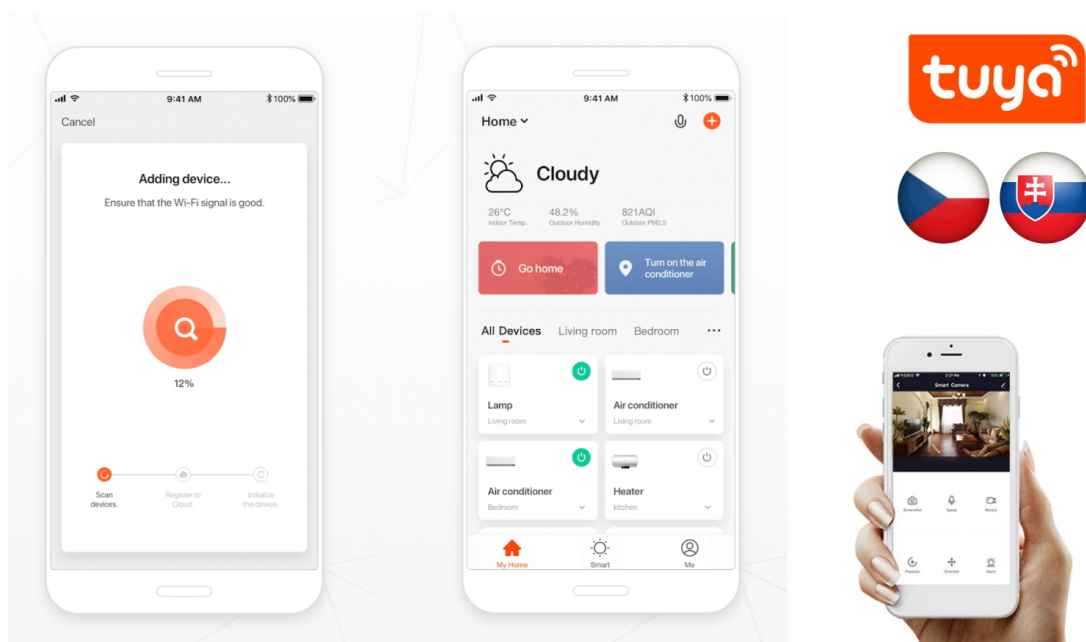

IMMAX NEO LITE WAVE SMART LED

Chytré stropní svítidlo s **ventilátorem** místnost nejen osvětlí, ale v horkých letních dnech i osvěží. Působivé provedení v dřevěném dekoru s nevšedním tvarem lopatek dodá vašemu interiéru elegantní nádech. Samozřejmostí je možnost **nastavení intenzity a teploty světla** na teplé, studené nebo neutrální. Ventilátor disponuje **pěti rychlostmi** i režimem opačného otáčení, které v chladnějších dnech zajistí cirkulaci teplého vzduchu shora dolů. Potěší také možnost **nastavení výšky svítidla** pomocí **kratší (38 cm) nebo delší (50,5 cm) závěsné tyče**. Díky integrovanému Wi-Fi modulu Tuya můžete svítidlo i ventilátor pohodlně ovládat přes mobilní aplikaci kompatibilní s hlasovými asistenty Amazon Alexa, Apple Siri zkratky a Google Assistant.

Součástí balení je dálkový ovladač.

ZÁKLADNÍ SPECIFIKACE

Příkon: 18 W (svítidlo), 40 W (ventilátor)

Světelný tok: 1800 lm

Barevná teplota: 3000/ 4000/ 6000 K

Index podání barev: >80

Stmívání: ano

Minimální životnost: 50 000 hodin

Materiál: kov, měď, ABS, plast

Vstupní napětí: AC 220-240 V

Rozměry: 1320 × 1320 × 380 mm

Barva: hnědá (barva dřeva)

TuyaSmart:

[Aplikace pro Android](#)

[Aplikace pro iOS](#)