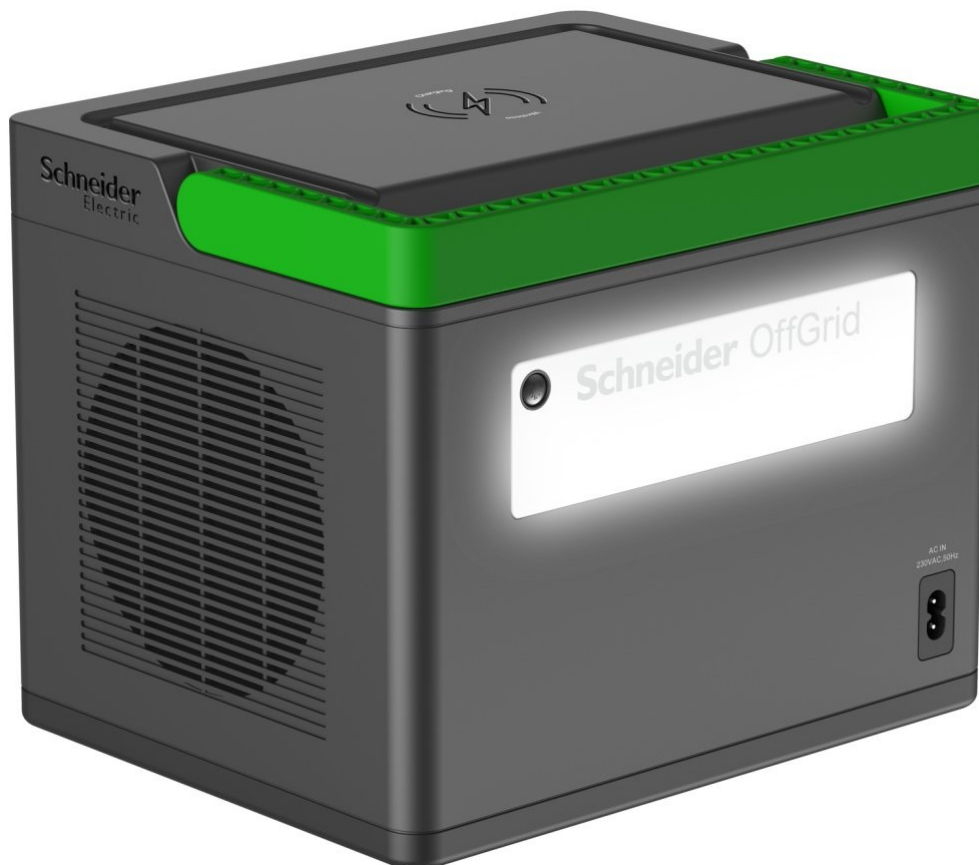

### APC OffGrid Portable Power Station 500 - energie pro každou příležitost

**Nabíjecí stanice APC OffGrid Portable Power Station 500** kompaktních rozměrů, která poslouží jako záložní zdroj energie pro rozmanité potřeby. Uplatní se při kempování, venkovní párty a dalších outdoorových aktivitách, případně v nečekaných a nouzových situacích. Disponuje **kapacitou 517 Wh**, která umožní dlouhodobé a stabilní napájení bez kompromisů. **Nabíjecí stanice APC OffGrid Portable Power Station 500** nabízí řadu portů pro napájení rozmanitých zařízení. Nechybí **trojice portů USB** či **dvojice portů USB-C**, z nichž jeden je s podporou vysokorychlostního napájení **Power Delivery o výkonu 60 W**. Informace o stavu nabití a další informace vám zprostředkuje **LCD displej**.

Přenosnou nabíjecí stanicí **APC OffGrid Portable Power Station 500** lze dobít několika způsoby: pomocí přenosného solárního panelu (není součástí balení), napájecí adaptér do sítě a do autozásuvky. Konstrukce se vyznačuje praktickou **rukojetí** pro snadné přenášení, výbava obsahuje rovněž **LED svítilnu** nebo **bezdrátovou nabíječku** na horní straně.