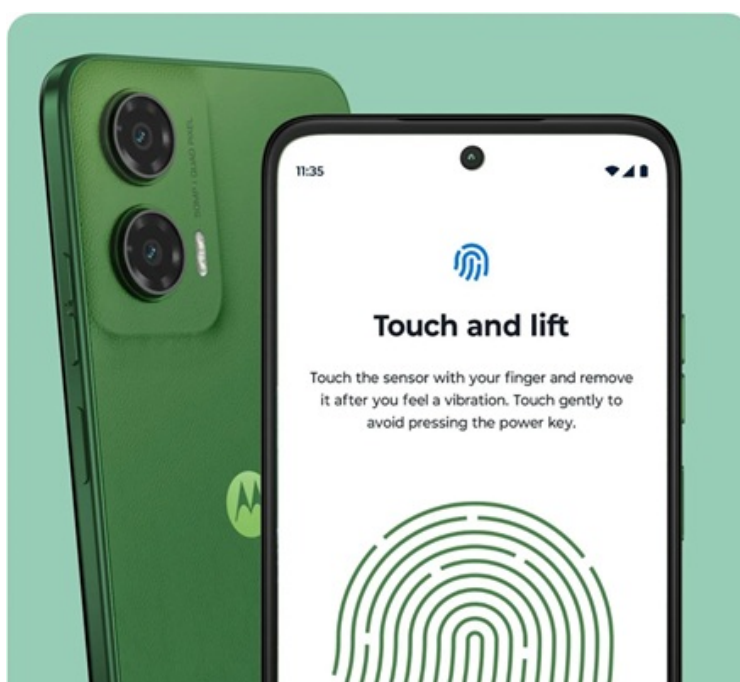

### Motorola Moto G35 - ideální rovnováha výkonu a funkcí pro každý den

Smartphone **Motorola Moto G35** potěší uživatele solidním výkonem, elegantním vzhledem a bohatou nabídkou moderních funkcí. Tento model je vybaven **velkým 6,72" displejem**, který nabízí ostré **Full HD+ rozlišení** a dosahuje **obnovovací frekvence 120 Hz**. Díky tomu zajišťuje plynulé zobrazení a živé multimediální zážitky. Obraz je natolik hladký a displej prostorný, že podpoří komfortní sledování filmů, videí, práci s aplikacemi nebo hraní her.

Výbava obsahuje také **zadní duální fotoaparát s technologií Quad Pixel** a rozlišením 50 + 8 Mpx pro zachycení snímků ve vysoké kvalitě a detailech. **Přední 16Mpx kamera** zase poslouží všem fanouškům selfie momentek a videohovorů. **Baterie s kapacitou 5 000 mAh** zajistí dlouhou výdrž na jedno nabití. Konektivita zahrnuje mimo jiné podporu **sítě 5G** pro svižné stahování velkých objemů dat, plynulé streamování, on-line komunikaci nebo hraní po síti. Mezi další praktické funkce patří například snadné a bezpečné odemknutí pomocí **čtečky otisku prstů** nebo **rozpoznávání obličeje**.