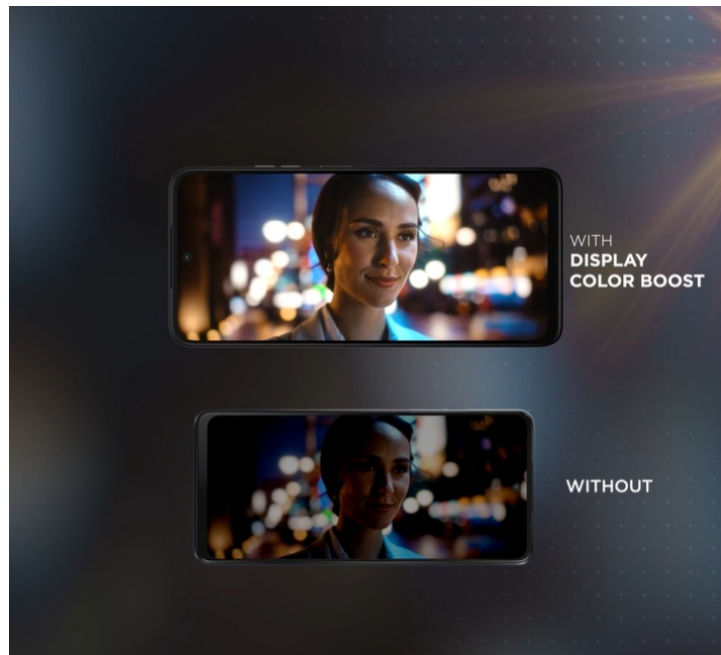

### Motorola Moto G35 - ideální rovnováha výkonu a funkcí pro každý den

Smartphone **Motorola Moto G35** potěší uživatele solidním výkonem, elegantním vzhledem a bohatou nabídkou moderních funkcí. Tento model je vybaven **velkým 6,72" displejem**, který nabízí ostré **Full HD+ rozlišení** a dosahuje **obnovovací frekvence 120 Hz**. Díky tomu zajišťuje plynulé zobrazení a živé multimediální zážitky. Obraz je natolik hladký a displej prostorný, že podpoří komfortní sledování filmů, videí, práci s aplikacemi nebo hraní her.