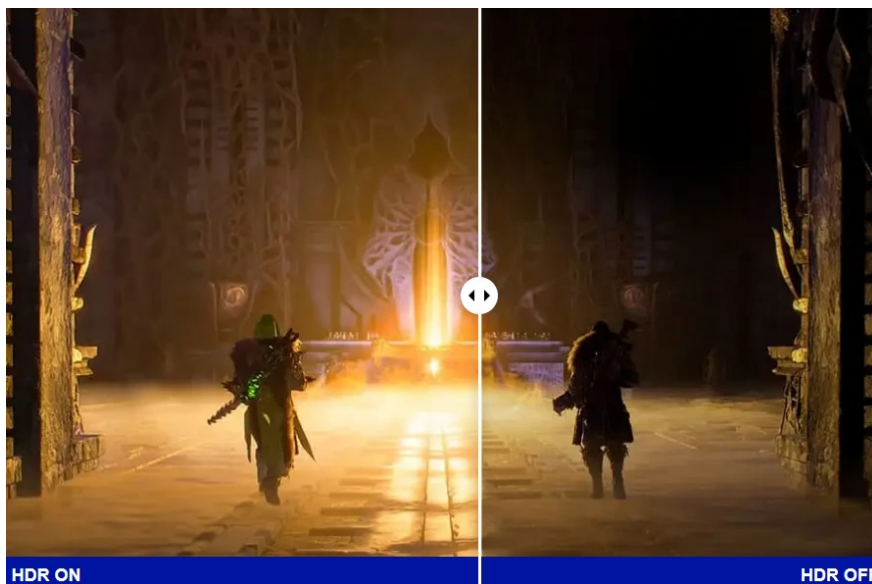

Záruka:

24 měs.

Stav:

Nové zboží

Popis

ViewSonic VX27G1-HD - čistá herní preciznost

Herní monitor **ViewSonic VX27G1-HD** na virtuálním bojišti nedělá žádné kompromisy. Disponuje **180Hz obnovovací frekvencí** a **1ms dobou odezvy**, díky čemuž vykresluje obraz hladce a bez zpoždění, takže nad soupeři budete mít vždy kousíček toho klíčového náskoku. **Full HD displej s úhlopříčkou 27"**, podporou HDR10 a **113% pokrytím sRGB barevné palety** zajistí živé a bohaté barvy.

Navíc díky **SuperClear IPS panelu** a jeho širokým pozorovacím úhlům si veškerý obsah dopřejete pohodlně a bez zkreslení i při pohledu ze stran. **Technologie VRR (Variable Refresh Rate)** upravuje obnovovací frekvenci obrazu s frekvencí grafického procesoru, čímž efektivně potlačuje sekání a trhání.

ViewSonic VX27G1-HD

Herní LED monitor s úhlopříčkou **27"** nabízí Full HD rozlišení **1920 × 1080** obrazových bodů a podporu **HDR10** zobrazení,

kteře poskytuje vynikající kontrast a vysokou přesnost barev. Disponuje dobou odezvy **1 ms**, kontrastním poměrem **1000 : 1**, jasem **300 cd/m²** a **113% pokrytím sRGB** barevné palety. **Variabilní obnovovací frekvence** (VRR) až **180 Hz** zajistí intenzivní akci bez trhání, zadrhávání nebo rozmazávání obrazu při pohybu. Příjemné jsou též pozorovací úhly **178°** horizontálně i vertikálně.

Součástí balení je DisplayPort kabel.

ZÁKLADNÍ SPECIFIKACE

Typ panelu: IPS

Úhlopříčka: 27"

Poměr stran: 16 : 9

Rozlišení: 1920 × 1080

Kontrastní poměr: 1000 : 1

Doba odezvy: 1 ms