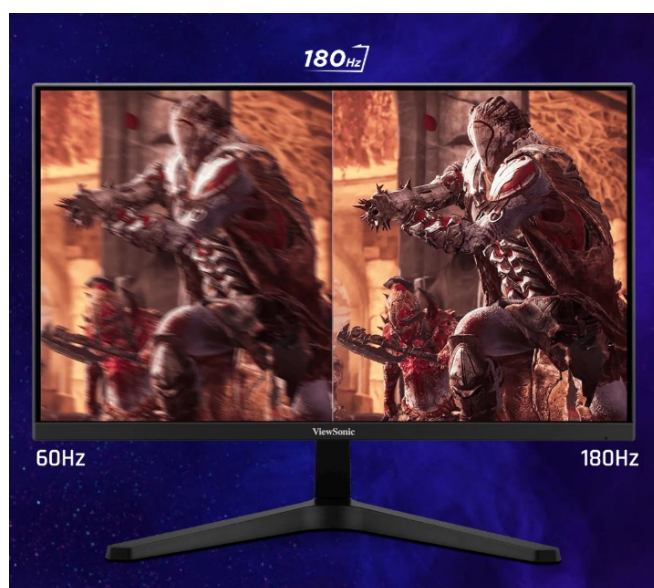

Záruka:

24 měs.

Stav:

Nové zboží

Popis

ViewSonic VX27G1-HD - čistá herní preciznost

Herní monitor **ViewSonic VX27G1-HD** na virtuálním bojišti nedělá žádné kompromisy. Disponuje **180Hz obnovovací frekvencí** a **1ms dobou odezvy**, díky čemuž vykresluje obraz hladce a bez zpoždění, takže nad soupeři budete mít vždy kousíček toho klíčového náskoku. **Full HD displej s úhlopříčkou 27"**, podporou HDR10 a **113% pokrytím sRGB barevné palety** zajistí živé a bohaté barvy.

Navíc díky **SuperClear IPS panelu** a jeho širokým pozorovacím úhlům si veškerý obsah dopřejete pohodlně a bez zkreslení i při pohledu ze stran. **Technologie VRR (Variable Refresh Rate)** upravuje obnovovací frekvenci obrazu s frekvencí grafického procesoru, čímž efektivně potlačuje sekání a trhání.

ViewSonic VX27G1-HD

Herní LED monitor s úhlopříčkou **27"** nabízí Full HD rozlišení **1920 × 1080** obrazových bodů a podporu **HDR10** zobrazení,

kteře poskytuje vynikající kontrast a vysokou přesnost barev. Disponuje dobou odezvy **1 ms**, kontrastním poměrem **1000 : 1**, jasem **300 cd/m²** a **113% pokrytím sRGB** barevné palety. **Variabilní obnovovací frekvence** (VRR) až **180 Hz** zajistí intenzivní akci bez trhání, zadrhávání nebo rozmazávání obrazu při pohybu. Příjemné jsou též pozorovací úhly **178°** horizontálně i vertikálně.

Součástí balení je DisplayPort kabel.

ZÁKLADNÍ SPECIFIKACE

Typ panelu: IPS

Úhlopříčka: 27"

Poměr stran: 16 : 9

Rozlišení: 1920 × 1080

Kontrastní poměr: 1000 : 1

Doba odezvy: 1 ms