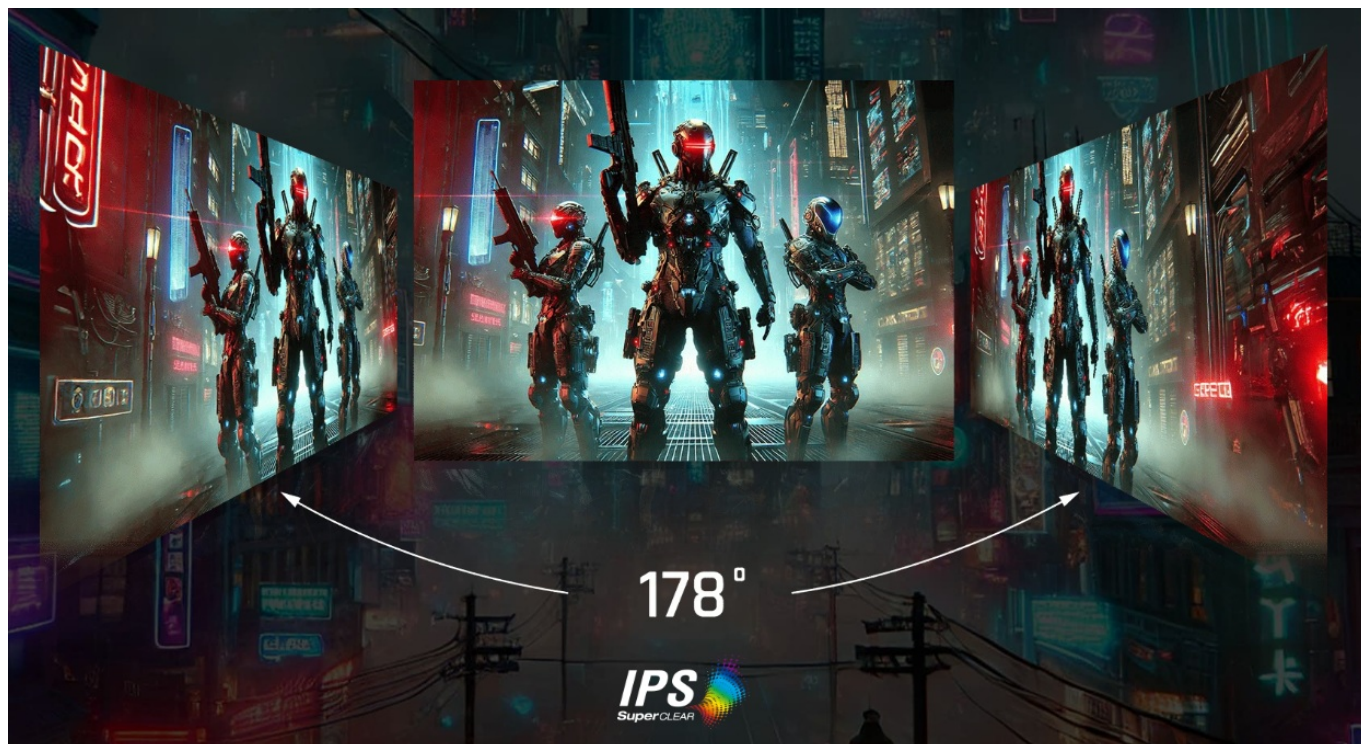

Navíc díky **SuperClear IPS panelu** a jeho širokým pozorovacím úhlům si veškerý obsah dopřejete pohodlně a bez zkreslení i při pohledu ze stran. **Technologie VRR (Variable Refresh Rate)** upravuje obnovovací frekvenci obrazu s frekvencí grafického procesoru, čímž efektivně potlačuje sekání a trhání.