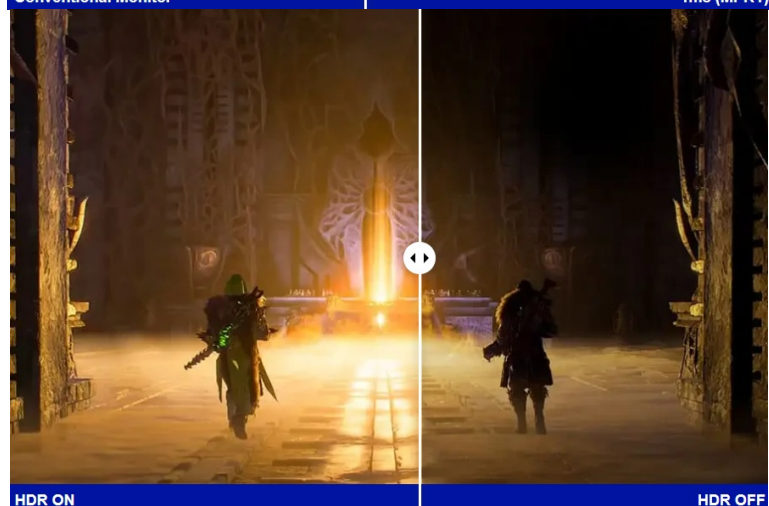

### ViewSonic VX27G1-2K - čistá herní preciznost

Herní monitor **ViewSonic VX27G1-2K** na virtuálním bojišti nedělá žádné kompromisy. Disponuje **180Hz obnovovací frekvencí** a **1ms dobou odezvy**, díky čemuž vykresluje obraz hladce a bez zpoždění, takže nad soupeři budete mít vždy kousíček toho klíčového náskoku. **QHD displej s úhlopříčkou 27"**, podporou HDR10 a **110% pokrytím sRGB barevné palety** zajistí živé a bohaté barvy.

Navíc díky **SuperClear IPS panelu** a jeho širokým pozorovacím úhlům si veškerý obsah dopřejete pohodlně a bez zkreslení i při pohledu ze stran. **Technologie VRR (Variable Refresh Rate)** upravuje obnovovací frekvenci obrazu s frekvencí grafického procesoru, čímž efektivně potlačuje sekání a trhání.