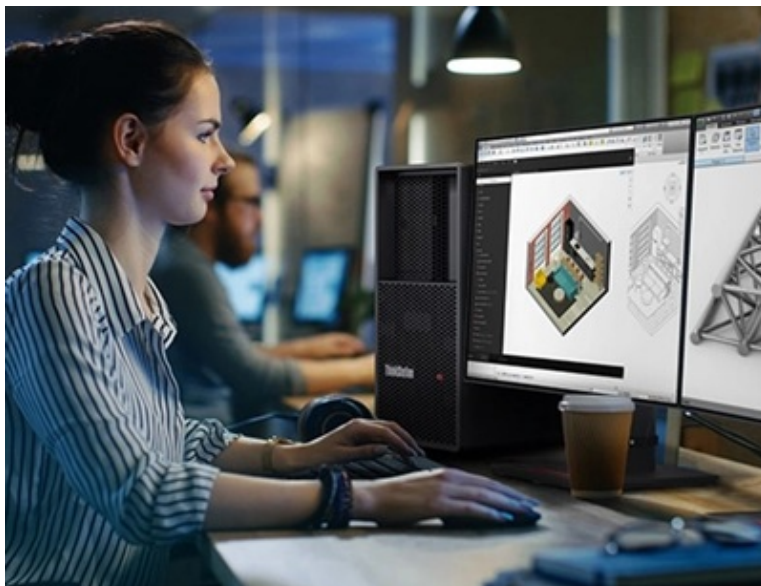

### Lenovo ThinkStation P3 Tower - malé PC, velké možnosti, obří úspěchy

**Pracovní stanice Lenovo ThinkStation P3 Tower**, která v sobě spojuje vysoký výkon a flexibilitu pro zvládnutí veškerých profesních výzev. Základem výkonu je **procesor Intel Core i9 čtrnácté generace**, díky čemuž je zajištěn vysoký výpočetní výkon pro provoz náročných aplikací a nekompromisně se pustí i do těch nejnáročnějších úkolů. Ve spojení s vysokorychlostní **64GB RAM typu DDR5** zajistí plynulou odezvu při činnosti s profesionálním softwarem a **extrémně náročném multitaskingu**.

Počítač Lenovo ThinkStation P3 ve formátu skříňě Middle Tower je vhodný pro umístění i v každém pracovním prostoru. Nabízí **množství konektorů** na předním panelu pro připojení periferních zařízení, externích disků apod. Konfigurace je vybavena **grafickou kartou NVIDIA RTX 4500 Ada**, která je navržena pro provoz profesionálního grafického softwaru a náročné výpočetní úlohy. Disponuje **24 GB vlastní paměti**, které se uplatní při **3D modelování a renderování**, strojovém učení, výpočtech AI a dalších náročných vizualizacích. **RTX platforma** se postará o realistické detaily, jako jsou stíny, odlesky nebo světelné efekty. Pro ukládání dat a bleskové načítání aplikací a celého systému slouží **SSD jednotka s kapacitou 1 TB**.