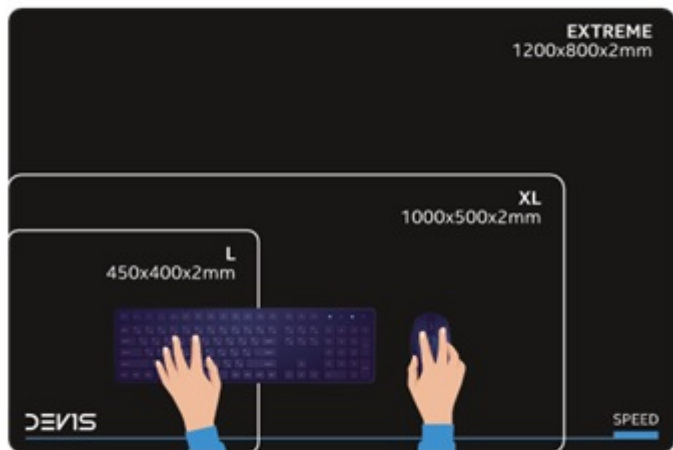

DEVIS SPEED L

Atraktivní herní podložka pod myš **DEVIS Speed** představuje revoluci v kategorii rychlých podložek. Díky inovativnímu vysoce kvalitnímu textilnímu povrchu posouvá kategorii "**speed**" podložek na zcela nový level. Jedinečným způsobem kombinuje výhody tvrdých, extrémně klouzavých podložek s praktickou kompaktností klasické textilní podložky.

S rozměry **450 × 400 × 2 mm** poskytuje dostatečný prostor pro umístění jak myši, tak klávesnice. Dokonale **hladký povrch s minimálním třením** zajišťuje extra rychlé a přesné pohyby myši, což oceníte zejména při hraní akčních a kompetitivních her. Navíc chrání kluzné podložky (mouse skates) před extrémním opotřebením, což prodlužuje životnost vaší herní myši a zachovává její preciznost.

- Extrémně kluzný textilní povrch pro maximální rychlost pohybu myši
- Velkorysé rozměry 450 × 400 × 2 mm pro myš i klávesnici
- Perfektní ochrana kluzných plošek (glides) herní myši
- Elegantní moderní design s profesionálním vzhledem
- Vynikající stabilita na stole během intenzivního hraní
- Odolný materiál pro dlouhodobé používání
- Vhodná pro všechny herní žánry a herní styly
- Vyvinuto ve spolupráci s profesionálními hráči

ZÁKLADNÍ SPECIFIKACE

Typ: herní podložka pod myš a klávesnici

Povrch: textilní, extrémně kluzný

Rozměry: 450 × 400 × 2 mm

Kompatibilita: vhodné pro všechny typy her

Vlastnosti: minimální tření, ochrana glides, stabilita na stole