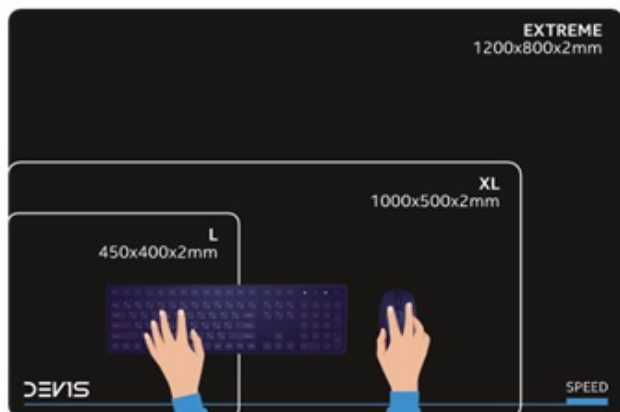

DEV1S SPEED EXTREME - když je klíčem k vítězství rychlost

Herní podložka DEV1S SPEED EXTREME je určena pro všechny, kteří chtějí mít vítězství ve vlastních rukách. Protože každá milisekunda může rozhodnout, je tato podložka přizpůsobena pro mimořádně hladký skluz a extrémní rychlost pohybu myši. **Kvalitní textilní „speed“** povrch se stará o to, aby pohyby myši byly rychlejší, hladší a přesnější. Díky tomu můžete okamžitě reagovat na každou herní situaci a překvapit soupeře nečekaným útokem.

EXTREME představuje rozměry 1200 × 800 × 2 mm a nabízí obří prostor nejenom pro umístění myši a její ovládání, ale také pro klávesnici, monitory a další příslušenství.

DEVI1S SPEED EXTREME

Atraktivní herní podložka pod myš **DEVI1S Speed** představuje revoluci v kategorii rychlých podložek. Díky inovativnímu vysoce kvalitnímu textilnímu povrchu posouvá kategorii "**speed**" podložek na zcela nový level. Jedinečným způsobem kombinuje výhody tvrdých, extrémně klouzavých podložek s praktickou kompaktností klasické textilní podložky.

S rozměry **1200 × 800 × 2 mm** poskytuje dostatečný prostor pro umístění jak myši, tak klávesnice. Dokonale **hladký povrch s minimálním třením** zajišťuje extra rychlé a přesné pohyby myši, což oceníte zejména při hraní akčních a kompetitivních her. Navíc chrání kluzné podložky (mouse skates) před extrémním opotřebením, což prodlužuje životnost vaší herní myši a zachovává její preciznost.

ZÁKLADNÍ SPECIFIKACE

Typ: herní podložka pod myš a klávesnici

Povrch: textilní, extrémně kluzný

Rozměry: 1200 × 800 × 2 mm

Kompatibilita: vhodné pro všechny typy her

Vlastnosti: minimální tření, ochrana glides, stabilita na stole