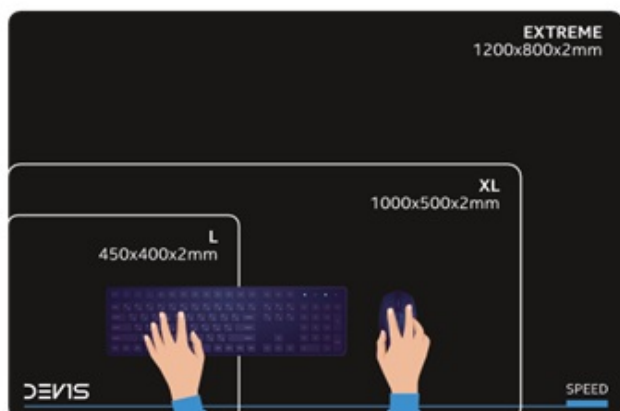

Herní podložka DEV1S SPEED EXTREME je určena pro všechny, kteří chtějí mít vítězství ve vlastních rukách. Protože každá milisekunda může rozhodnout, je tato podložka přizpůsobena pro mimořádně hladký skluz a extrémní rychlost pohybu myši. **Kvalitní textilní „speed“** povrch se stará o to, aby pohyby myši byly rychlejší, hladší a přesnější. Díky tomu můžete okamžitě reagovat na každou herní situaci a překvapit soupeře nečekaným útokem.

Povrch podložky DEV1S SPEED zajistí **precizní ovládání a současně také ochranu kluzných plošek** před nadměrným opotřebením. Spodní strana představuje základnu pro stabilní umístění a plné soustředění jen a pouze na gaming. **Velikost**

EXTREME představuje rozměry 1200 × 800 × 2 mm a nabízí obří prostor nejenom pro umístění myši a její ovládání, ale také pro klávesnici, monitory a další příslušenství.

DEVI1 SPEED EXTREME

Atraktivní herní podložka pod myš **DEVI1 Speed** představuje revoluci v kategorii rychlých podložek. Díky inovativnímu vysoce kvalitnímu textilnímu povrchu posouvá kategorii "**speed**" podložek na zcela nový level. Jedinečným způsobem kombinuje výhody tvrdých, extrémně klouzavých podložek s praktickou kompaktností klasické textilní podložky.

S rozměry **1200 × 800 × 2 mm** poskytuje dostatečný prostor pro umístění jak myši, tak klávesnice. Dokonale **hladký povrch s minimálním třením** zajišťuje extra rychlé a přesné pohyby myši, což oceníte zejména při hraní akčních a kompetitivních her. Navíc chrání kluzné podložky (mouse skates) před extrémním opotřebením, což prodlužuje životnost vaší herní myši a zachovává její preciznost.