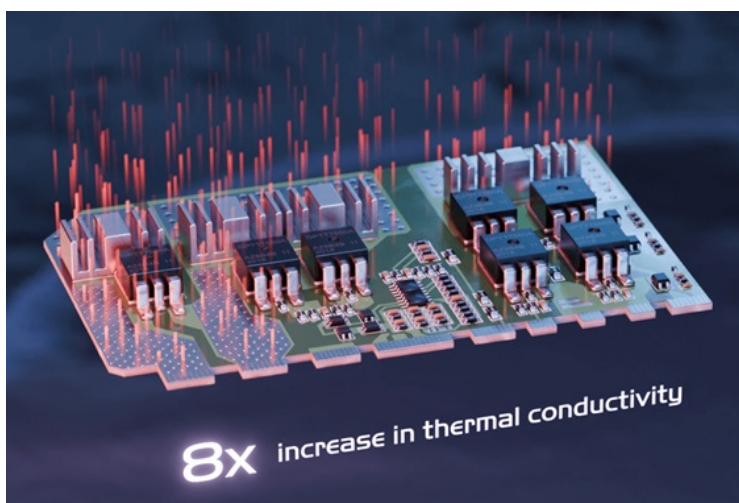

SEASONIC CORE GX-750 750W

| | |
|--------------|---|
| Cena celkem: | 2 699 Kč (bez DPH: 2 231 Kč) |
| Běžná cena: | 2 969 Kč |
| Ušetříte: | 270 Kč |
| Kód zboží: | CASS6610 |
| Part No.: | SRP-CGX751-A5A32SF |
| Záruka: | 12 roky / roků |
| Stav: | Nové zboží |

Popis

Seasonic Core GX-750 - dejte do PC skříně to nejlepší, co máte

Napájecí zdroj Seasonic Core GX-750, který s přehledem zvládne náročné pracovní sestavy nebo herní PC s výkonnými grafickými kartami. Dosahuje **výkonu 750 W** a podporuje **nejnovější standardy ATX 3.1 a PCIe 5.1**. Díky tomu je vhodný zejména do sestav, které jsou osazeny moderními komponenty. **Zdroj Seasonic Core GX-750** dále splňuje **certifikaci 80 PLUS Gold**, což znamená, že nabízí vysoký výkon a stabilitu při zachování nízké ztráty energie a míry zahřívání.

Ve výsledku tak dosahuje optimální energetické účinnosti, která je potřeba pro spolehlivý provoz ve vysoké a dlouhotrvající zátěži. Další předností je přítomnost **120mm ventilátoru s hydro-dynamickým ložiskem**, který podporuje tichý chod při nízkém i vyšším zatížení. **Konstrukce s plně modulárními kabely** zajistí snadné připojení a zamezí nevzhlednému chaosu uvnitř skříně.