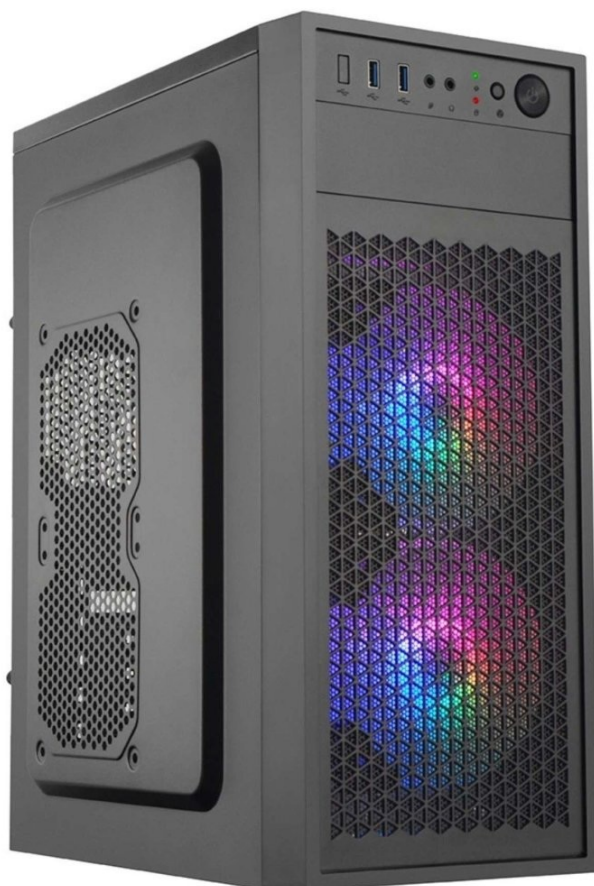

24 měs.

Stav:

Nové zboží

Popis

Eurocase ML N6-530B ARGB - správné rozhodnutí pro vaše PC komponenty

V **PC skříni Eurocase ML N6-530B ARGB** se jednoduše zabydlí všechny komponenty vašeho vznikajícího počítače. Pod elegantním vzezřením ukrývá dostatek prostoru pro součástky, s jejichž výkonem můžete pohodlně hrát, tvořit, streamovat nebo pracovat bez omezení. Vnitřní uspořádání je navrženo s ohledem na stabilní chod a bezproblémovou spolupráci.

Do skříně formátu **Middle Tower** se vměstná chladič CPU do výšky až 110 mm a grafickou kartu o délce až 260 mm, nechybí **dvě 2,5" a dvě 3,5" pozice pro pevné a SSD disky**. Samozřejmostí je také podpora až pro trojici ventilátorů. Počítačová skříň **Eurocase ML N6-530B ARGB** vyniká také přítomností **ARGB osvětlení**, přičemž **dvojici 120mm ARGB ventilátorů** skříň obsahuje už v základu. Barevné osvětlení vám umožní vytvořit působivý a zářivý setup.

Eurocase ML N6-530B ARGB

Počítačová skříň v provedení Middle Tower nabízí **dvě 2,5" a dvě 3,5"** pozice pro pevné a SSD disky. Na předním panelu jsou umístěny **dva USB 3.0 porty**, sluchátkový výstup a vstup pro mikrofon. Skříň je osazena **dvěma 120mm ARGB ventilátory** na přední straně. Potěší také možnost osazení dalšími až třemi ventilátory. Ve skříni je dostatek prostoru pro chladič CPU do výšky až 110 mm a grafickou kartu o délce až 260 mm. Skříň je dodávána **bez zdroje**.

ZÁKLADNÍ SPECIFIKACE

Provedení skříně: Middle Tower

Externí pozice: 1× 5,25"

Interní pozice: 2× 3,5", 2× 2,5"

Kompatibilita základní desky: ATX, mini ATX, micro ATX

Zdroj: bez zdroje

Konektory na předním panelu: 2× USB 3.0, 1× sluchátkový výstup, 1× vstup pro mikrofon