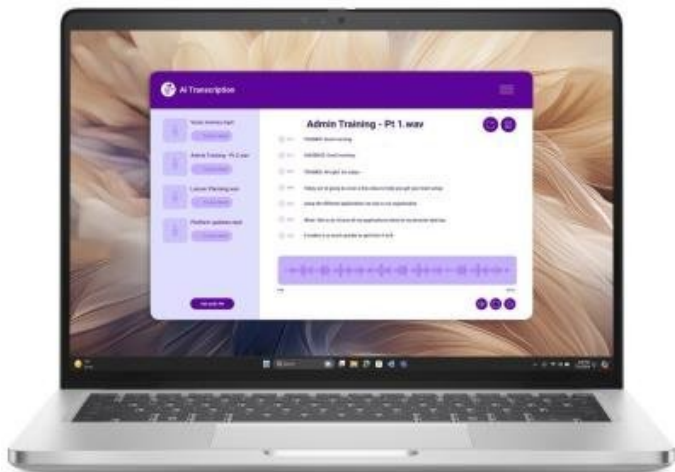

DELL PRO 14 PLUS PB14250

Cena celkem:	45 065 Kč (bez DPH: 37 244 Kč)
Běžná cena:	49 571 Kč
Ušetříte:	4 506 Kč
Kód zboží:	NOTD61540
Part No.:	H1M3F
Záruka:	36 měsíců/12 m. aku. a zdroj
Stav:	Nové zboží

Popis

Dell Pro 14 Plus PB14250 - pusťte se do práce s pomocí AI

Kompaktní notebook Dell Pro 14 Plus PB14250, se kterým vám půjde i velmi náročná práce pěkně rychle od ruky. Je navržen pro potřeby moderních uživatelů, kteří chtějí svoji produktivitu podpořit nejenom vysokým výkonem, ale také funkční umělou inteligencí. Tento model kombinuje stylový design s nejnovějšími technologiemi, které jsou vhodné pro práci i multimediální zábavu. **Notebook Dell Pro 14 Plus PB14250** se vyznačuje štíhlou a **lehkou konstrukcí s váhou 1,53 kg**. Díky tomu se velmi jednoduše přenáší a je ideálním parťákem na cesty.

14palcový displej vykresluje obsah v ostrém a detailním rozlišení **Full HD+**. Jasně a čistě zobrazí dokumenty, aplikace, běžnou grafiku a je optimální také pro sledování filmů, videí a dalšího multimediálního obsahu. O výkon se stará **procesor Intel Core Ultra 7 255U** a operační paměť s kapacitou **16 GB RAM**. Díky tomu zvládne provoz náročných aplikací, mimořádně pokročilý multitasking a nezastaví se ani při zahlcení větším počtem procesů. Přítomná **512GB SSD jednotka** představuje komfortní úložiště pro ukládání dat i technologii pro zrychlené načítání aplikací i celého systému.

Notebook Dell Pro 14 Plus PB14250 maximalizuje vaše pracovní nasazení rychle a jednoduše s využitím umělé inteligence Copilot. Pro spuštění AI Copilot stačí stisknout speciálně určenou klávesu na klávesnici a od té chvíle začnou vaše projekty létat. Tento nástroj umělé inteligence vám pomůže s tvorbou obsáhlých dokumentů i kratičkových textů,