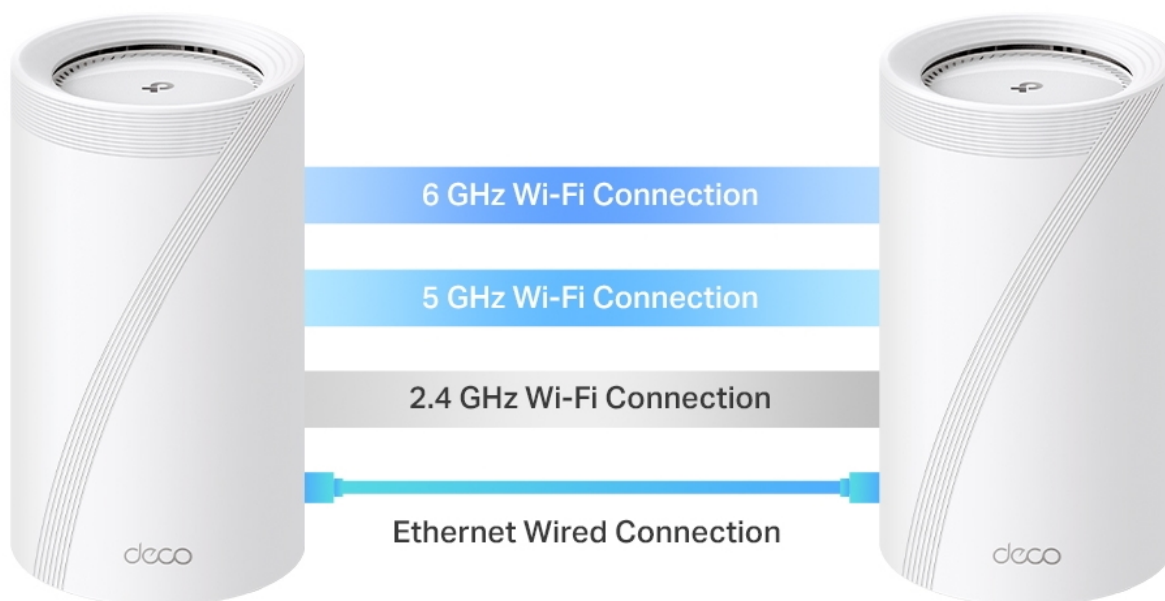

Deco BE65 využívá systém více jednotek k dosažení bezproblémového celoplošného Wi-Fi pokrytí - **eliminuje slabé oblasti signálu** jednou provždy! Pro pokrytí menších oblastí může jednotka fungovat i samostatně. Díky pokročilé technologii **Deco Mesh** spolupracují jednotky na vytvoření jednotné sítě s jediným názvem sítě. Systém jednotek Deco BE65 poskytuje rychlé a stabilní spojení rychlostí **až 9214 Mb/s** s podporou standardu **802.11be (Wi-Fi 7)** a je tak ideální pro pokrytí celé domácnosti bezdrátovým signálem. Mezi další výhody patří také **kompatibilita s hlasovým ovládáním Amazon Alexa a systémem Google Home**.

Připojení více než
200 zařízení

Plynulé přepínání
mezi jednotkami
řízené AI

Šířka pásma až
320 MHz

Multi-Link
Operation

4K-QAM

Multigigabitové připojení v celé domácnosti

S Deco BE65 bude většina plochy domu pokryta rychlostí připojení 2,5 Gb/s, na okrajích domu se rychlost připojení bude

pohybovat okolo 2 Gb/s.

2.5 Gbps Wired Backhaul

4,600 sq. ft. | 2 Floors | 5 Bedrooms

Tested with 2×2 MLO-compatible clients

Rychlé 2,5 Gb/s kabelové připojení a USB 3.0

Čtyři porty s rychlostí 2,5 Gb/s přenášejí domácí internetové připojení na vyšší úroveň, přičemž kabelové připojení dosahuje až 2,5krát vyšších rychlostí než standardní gigabitový ethernetový port. Díky dalšímu portu USB 3.0 je zařízení Deco BE65 ideálním řešením pro budoucí rozšíření vaší domácí sítě.

Dokonalá páteřní síť: Robustnější a flexibilnější

Díky vlastní vyvinuté technologii dokáže zařízení Deco BE65 připojit bezdrátovou i kabelovou páteřní síť ke každé jednotce současně. Nejnovější technologie Wi-Fi 7 MLO navíc zvyšuje agregovanou rychlost datových přenosů u kombinovaného bezdrátového a kabelového připojení. Tím se výrazně zlepšuje celková propustnost a snižuje latence.