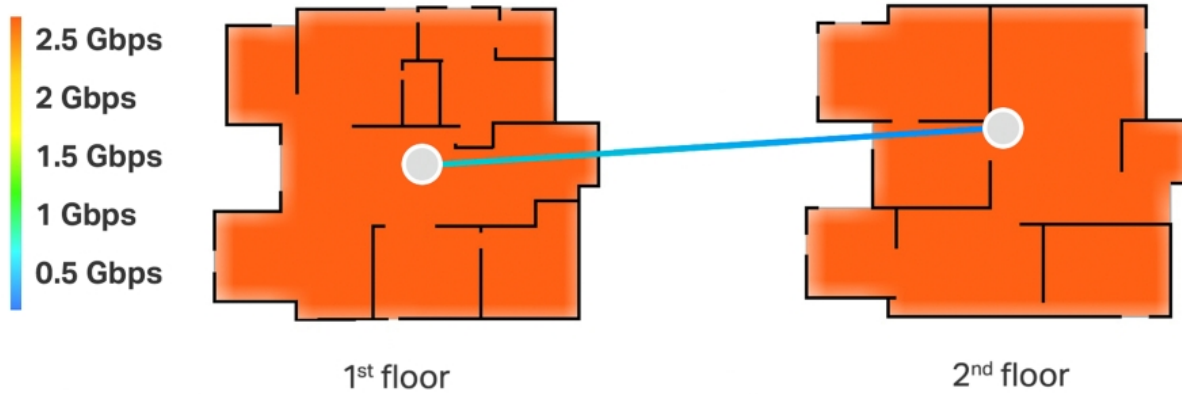

Připojení více než
200 zařízení

Plynulé přepínání
mezi jednotkami
řízené AI

Šířka pásma až
320 MHz

Multi-Link
Operation

4K-QAM

Multigigabitové připojení v celé domácnosti

S Deco BE65 bude většina plochy domu pokryta rychlostí připojení 2,5 Gb/s, na okrajích domu se rychlost připojení bude

pohybovat okolo 2 Gb/s.

2.5 Gbps Wired Backhaul

4,600 sq. ft. | 2 Floors | 5 Bedrooms

Tested with 2×2 MLO-compatible clients

Rychlé 2,5 Gb/s kabelové připojení a USB 3.0

Čtyři porty s rychlostí 2,5 Gb/s přenášejí domácí internetové připojení na vyšší úroveň, přičemž kabelové připojení dosahuje až 2,5krát vyšších rychlostí než standardní gigabitový ethernetový port. Díky dalšímu portu USB 3.0 je zařízení Deco BE65 ideálním řešením pro budoucí rozšíření vaší domácí sítě.