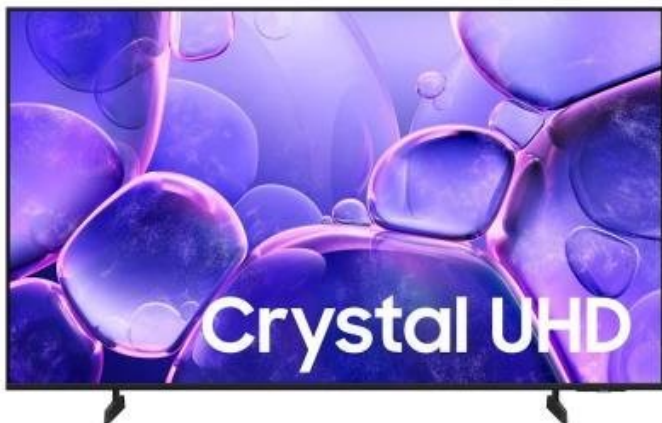

## SAMSUNG CRYSTAL UE50U8072F 50"

Cena celkem:	<b>9 886 Kč</b> <b>(bez DPH: 8 170 Kč)</b>
Běžná cena:	<b>10 875 Kč</b>
Ušetříte:	<b>989 Kč</b>
Kód zboží:	TELSAM1292
Part No.:	UE50U8072FUXXH
Záruka:	24 měs.
Stav:	Nové zboží

### Samsung Crystal UHD UE50U8072F - chytré domácí kino

S **chytrou televizí Samsung Crystal UHD UE50U8072F** si užijete filmové zážitky ve večerních i denních hodinách. Tato modelová řada je navržena pro moderní domácí zábavu a přinese vám takové dojmy, které ve vás budou rezonovat ještě po závěrečných titulcích. **Samsung Crystal UHD UE50U8072F** disponuje obrazovkou s úhlopříčkou 50 palců, na které je neustále na co koukat. **Integrovaný Crystal Processor 4K** vymaluje obraz jako z pohádky – bez ohledu na filmový žánr. Procesor s technologií **upscalingu** zvyšuje rozlišení až na **kvalitu 4K**, přináší širší paletu barev, realistické a detailní vykreslení obrazu. Samozřejmě je dokonale ostrý obraz, který zchytí i velmi jemné detaily.

**Smart TV Samsung Crystal UE50U8072F** se může pyšnit **designem MetalStream**, který dodá vašemu interiéru punc luxusu. Jednoduchá kovová konstrukce rovněž poskytuje více prostoru pro samotnou obrazovku, takže vám při sledování nebude nic překážet. **Operační systém Tizen Smart TV** představuje uživatelsky přívětivé rozhraní pro přístup ke streamovacím službám a personalizované multimediální zážitky.