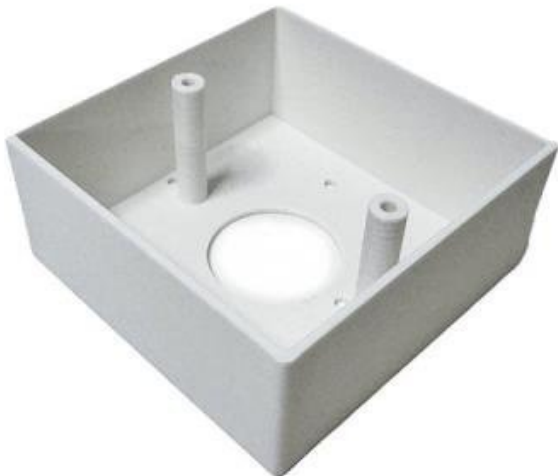

## TP-LINK D-EAPWALL2-C

Cena celkem:

**200 Kč**  
**(bez DPH: 166 Kč)**

Běžná cena:

**220 Kč**

Ušetříte:

**20 Kč**

Kód zboží:

NAATPP0047

Part No.:

D-EAPWALL2-C

Záruka:

24 měs.

Stav:

Nové zboží

### TP-Link D-EAPWALL2-C

Držák je určený pro uchycení bezdrátových jednotek EAP115, 230, 650-Wall a chytrých přepínačů Tapo S210, S220 značky TP-Link na stěnu.

#### ZÁKLADNÍ SPECIFIKACE

**Pro:** TP-Link EAP115-Wall, EAP250-Wall, EAP650-Wall a TAPO S210, S220

**Barva:** bílá

**Materiál:** plast