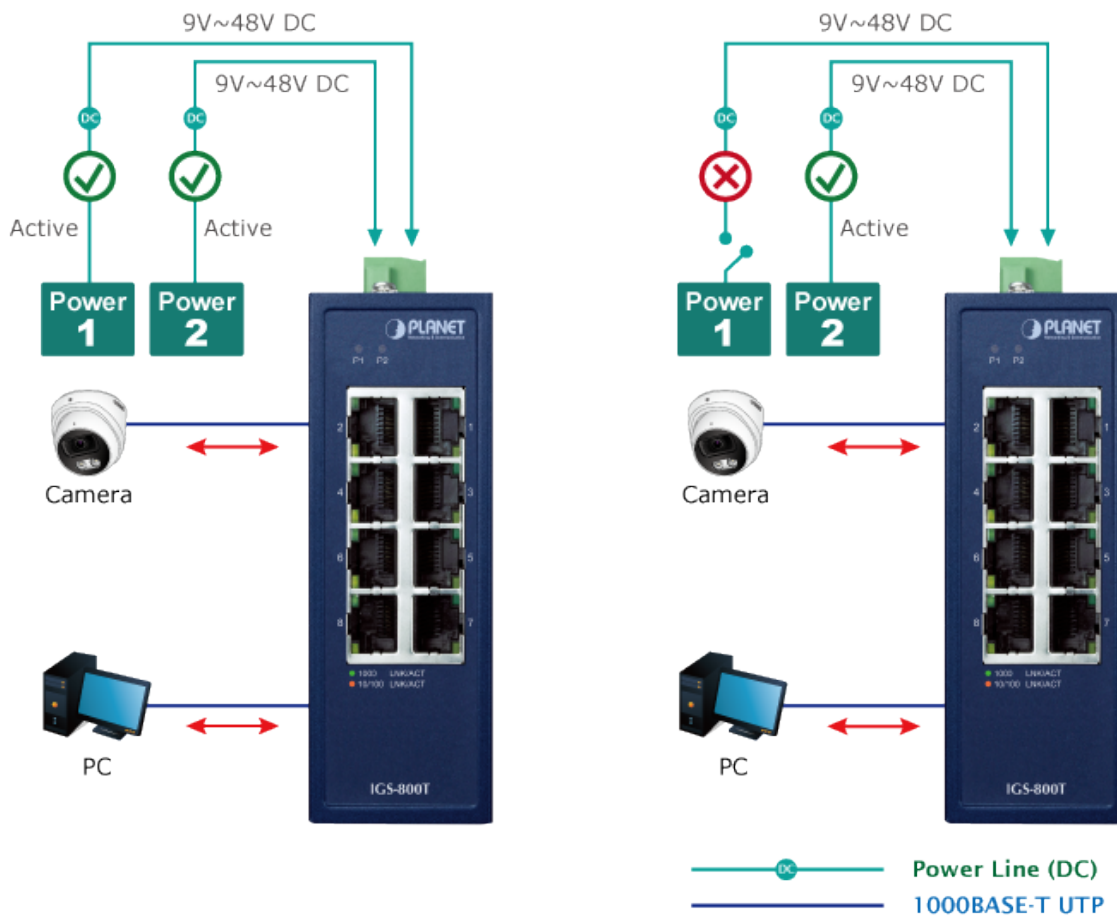

Non-stop Ethernet Server Dual Power Input with Auto Failover