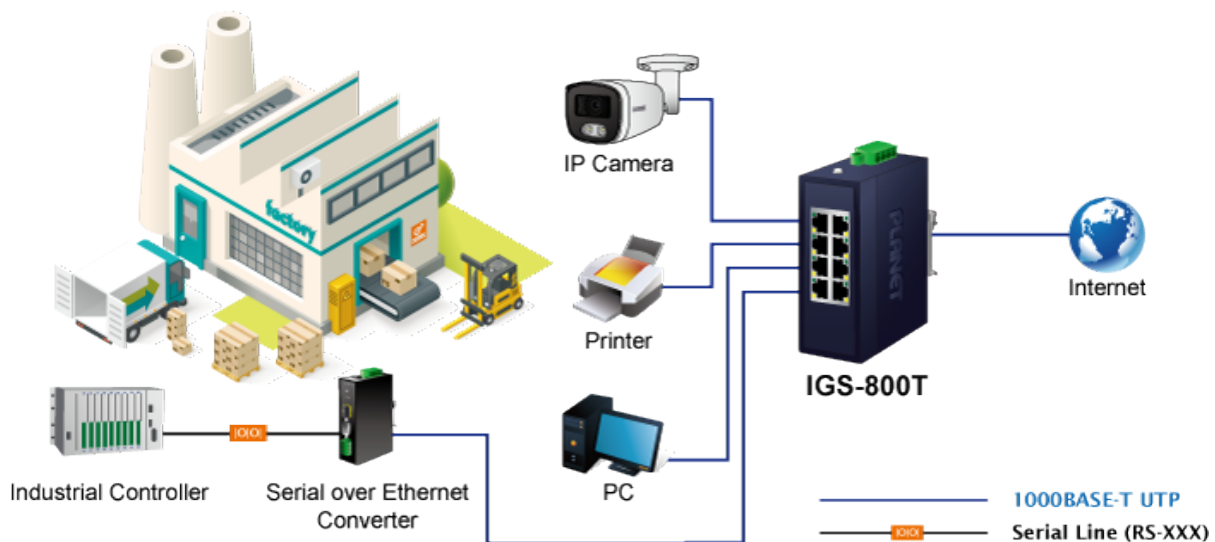

Díky svému kovovému pouzdru s krytím dle certifikace **IP30** odolává vysokým teplotám **od -40 do +75 °C**, a i díky tomu je vhodný do náročných provozů. Přepínací kapacita switche je **16 Gbps** a propustnost činí **11,9 Mpps**.

ESD+EFT ochrana do 6 kV, montáž na DIN lištu nebo přímo na zeď, **duální napájení** DC 9-48 V / AC 24 V.

Compact Industrial 8-Port Switch

ZÁKLADNÍ SPECIFIKACE

Fyzické vlastnosti:

Porty: 8× 10/100/1000BASE-T RJ-45

Ochrana: ESD + EFT do 6 kV

Provozní teplota: -40 až +75 °C, vlhkost do 90 %

Rozměry: 115 × 70 × 41 mm

Hmotnost: 305 g

Průmyslové vlastnosti:

zařízení je odolné proti pádu (IEC-60068-2-32) z výšky 75 cm na všechny dopadové části

zařízení je odolné proti vibracím (IEC-60068-2-6)

zařízení je odolné proti přetížení krátkodobému zrychlení 50g, dlouhodobému 4g (IEC-60068-2-27)

Non-stop Ethernet Server Dual Power Input with Auto Failover