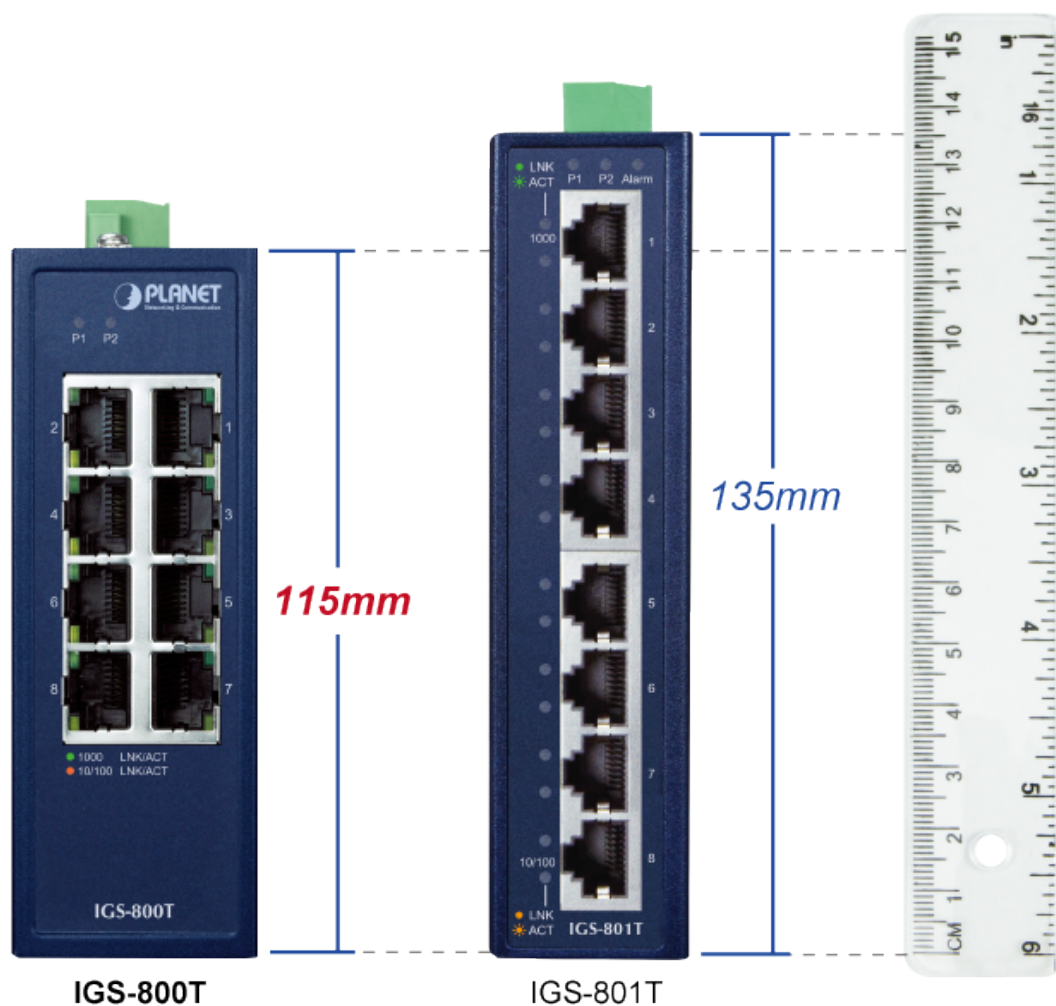

PLANET IGS-800T

Cena celkem:	3 598 Kč (bez DPH: 2 973 Kč)
Běžná cena:	3 957 Kč
Ušetříte:	360 Kč
Kód zboží:	NAPPNT2400
Part No.:	IGS-800T
Záruka:	60 měs.
Stav:	Nové zboží

Popis

PLANET IGS-800T

Kompaktní **průmyslový** switch nabízející **8x RJ-45** 10/100/1000 Base-T portů.

Díky svému kovovému pouzdru s krytím dle certifikace **IP30** odolává vysokým teplotám **od -40 do +75 °C**, a i díky tomu je vhodný do náročných provozů. Přepínací kapacita switche je **16 Gbps** a propustnost činí **11,9 Mpps**.

ESD+EFT ochrana do 6 kV, montáž na DIN lištu nebo přímo na zeď, **duální napájení** DC 9-48 V / AC 24 V.

Compact Industrial 8-Port Switch

ZÁKLADNÍ SPECIFIKACE

Fyzické vlastnosti:

Porty: 8× 10/100/1000BASE-T RJ-45

Paměť: 4k MAC adres

Propustnost: sběrnice 16 Gbps, provozně 11,9 Mpps (64 B)

Podpora přenosu: JumboFrame 9 KB

Provedení: DIN lišta, na zeď

Napájení: DC 9-48 V / AC 24 V redundantní, s funkcí ochrany proti přepólování