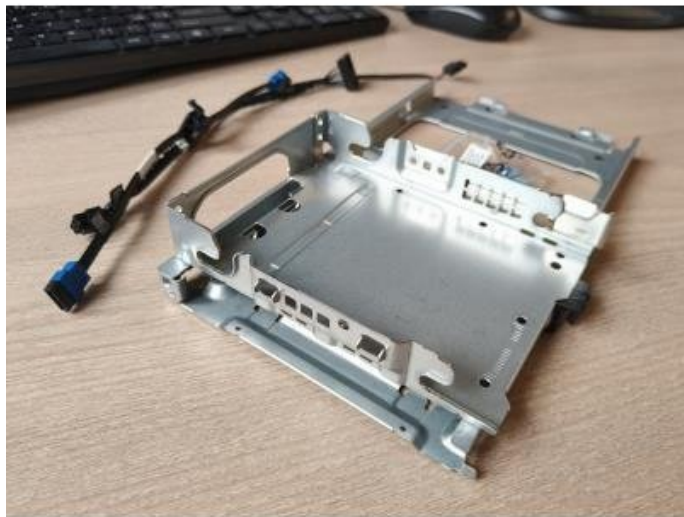

DELL VÝKLOPNÝ RÁMEČEK PRO 3,5" PEVNÝ DISK (575-BCSY)

Cena celkem:	1 339 Kč (bez DPH: 1 107 Kč)
Běžná cena:	1 473 Kč
Ušetříte:	134 Kč
Kód zboží:	PCD4189
Part No.:	575-BCSY
Záruka:	12 měs.
Stav:	Nové zboží

Popis

Dell výklopný rámeček pro 3,5" pevný disk (575-BCSY)

Výklopný rámeček pro pevný disk Dell s kompletním příslušenstvím pro snadnou instalaci.

Tento originální Dell rámeček umožňuje bezpečné a jednoduché osazení pevného disku do stolních počítačů Dell. V balení je obsažen nejen samotný **výklopný rámeček**, ale také potřebný **kabel a montážní šrouby** pro kompletní instalaci.

Produkt byl **testován a ověřen pro použití se systémy Dell**, což zaručuje bezproblémovou kompatibilitu a spolehlivý provoz s vaším počítačem Dell.

- Originální Dell díl s ověřenou kompatibilitou se systémy Dell
- Výklopný mechanismus pro snadné osazení a výměnu pevného disku
- Kompletní balení včetně kabelu a montážních šroubů
- Kompatibilní s modely Dell Pro Slim, Pro Slim Plus a Pro Max Slim
- Testováno a certifikováno pro bezproblémový provoz

ZÁKLADNÍ SPECIFIKACE

Druh příslušenství: výklopný rámeček pro HDD

Velikost disku: 3,5"

Kompatibilita: Dell Pro Slim, Pro Slim Plus a Pro Max Slim

Obsah balení: rámeček, připojovací kabel, šroubky