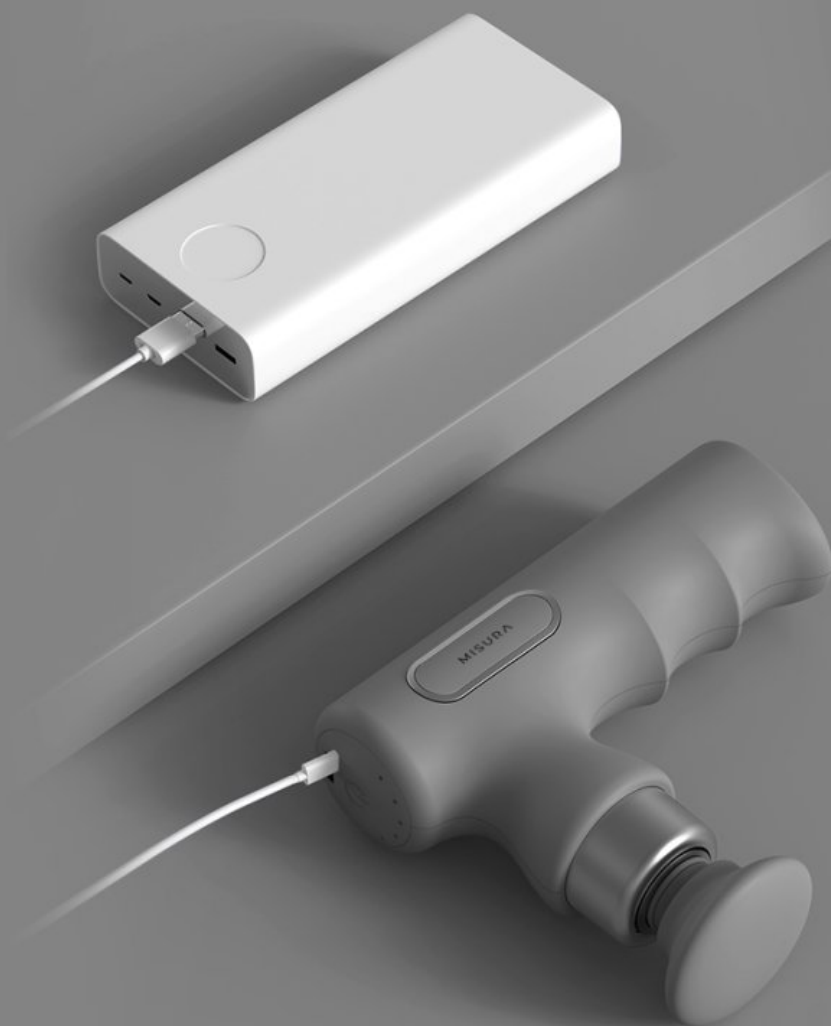

Masážní pistole MISURA MB5 Mini je ideální přístroj pro regeneraci svalů a kloubů jednoduše v pohodlí domova, v kanceláři nebo na cestách. Je vhodný pro všechny, kteří během dne čelí namáhavé práci, nebo mají sedavé zaměstnání. Na své si přijdou také amatérští sportovci, kteří potřebují po svém výkonu nebo tréninku rychlou regeneraci. Masážní pistole **MISURA MB5 Mini** je navržena s ohledem na každodenní použití a přinese úlevu po náročném dni v kanceláři, aktivitách v přírodě nebo práci na zahrádce. Díky **kompaktnímu designu** se jednoduše vměstná do batohu, tašky nebo vaší kapsy.

MISURA MB5 Mini

Masážní pistole MISURA MB5 Mini přináší **svěží a kompaktní design**, který se pohodlně vejde do kapsy nebo batohu. I přes svou malou velikost však ukrývá tato pistole veškerou sílu pro dokonalou masáž. Po náročném cvičení, tréninku i při sedavém zaměstnání jsou svaly zatěžovány a zaslouží si také náležitý relax. Ruční masážní pistole **MISURA MB5 Mini** je navržena tak, aby snižovala tonus ve svalích vedoucí k nepříjemné bolesti a dopomohla k jejich uvolnění, prokrvení a rychlejší regeneraci. Příklad byl vyvinut ve spolupráci s odborníky i sportovci a jeho funkce odpovídají individuálním požadavkům uživatele. **Masážní stroj MISURA MB5 Mini** pracuje na principu pulzujících vibrací, které proudí do ztuhlé svalové tkáně a pomáhají k hloubkové stimulaci svalů a uzlových bodů. Díky tomu je zmírněna únava a bolest při takzvaném „přetažení“.

KÓNICKÁ HLAVA

Vhodná pro přesnou masáž v místě bolesti.

PLOCHÁ HLAVA

Vhodná pro masáž různých částí těla a k relaxaci.

INTELIGENTNÍ ŘÍZENÍ ČIPU S EXTRÉMNĚ RYCHLOU ODEZVOU

Vynikající výkon s okamžitou odezvou zajistí,
že každý impuls je přesně takový, jaký potřebuješ.

PĚT STUPŇŮ INTENZITY PRO VARIABILNÍ MASÁŽ

Zvol si intenzitu přesně podle tvých potřeb
pro dokonalý zážitek z relaxace.

NABÍJECÍ PORT TYPU USB-C PRO RYCHLÉ A JEDNODUCHÉ DOBÍJENÍ

Zjednoduš si život díky dostupnému nabíjení přes USB-C