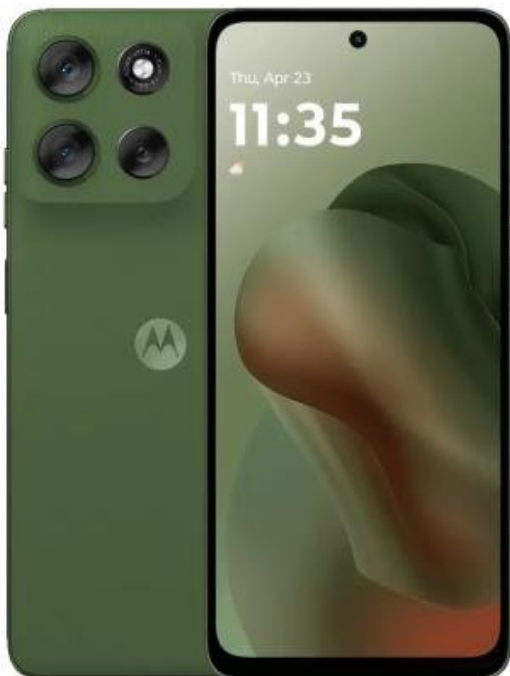

MOTOROLA MOTO G56 5G PANTONE DILL

| | |
|--------------|---|
| Cena celkem: | 5 216 Kč (bez DPH: 4 311 Kč) |
| Běžná cena: | 5 738 Kč |
| Ušetříte: | 522 Kč |
| Kód zboží: | MOBMOT1186 |
| Part No.: | PB7Y0033PL |
| Záruka: | 24 měs. |
| Stav: | Nové zboží |

Popis

Motorola Moto G56 5G - krása, která zvládne náročné podmínky

Motorola Moto G56 5G je takový ten typ smartphonu, se kterým zvládnete každý svůj den. Perfektně padne do ruky a s odolným designem se nemusíte bát vytáhnout jej z kapsy. Díky **certifikaci IP68 a IP69** či **tvrzenému sklu Corning Gorilla Glass 7i** odolá vodě, pádu nebo poškrábání displeje. Ať už jste v přírodě, v práci, ve městě nebo na gauči, **chytrý mobilní telefon Motorola Moto G56 5G** má vždy co nabídnout. Disponuje **baterií s kapacitou 5200 mAh** s podporou rychlého napájení **TurboPower o výkonu 30 W**. Díky tomu se můžete těšit z celodenní výdrže, a ještě nějaké rezervy. A když je potřeba nabíjet, nemusíte zbytečně dlouho čekat.

Kombinace **6,67" FHD+ displeje** a **stereo reproduktorů s Dolby Atmos** obstará zábavu bez kompromisů. Velký displej nabízí komfortní plochu pro sledování obsahu, ať vás zajímají filmy, videa nebo fotografie, hrajete hry, surfujete po internetu, chatujete apod. **8jádrový procesor MediaTek Dimensity 7060** umožňuje provoz rozmanitého softwaru a ve spojení s **8GB RAM** smartphone Motorola Moto G56 5G reaguje bez zpoždění i při **multitaskingu**.

Motorola Moto G56 5G

Odolný smartphone s vojenskou certifikací, který zvládne všechna životní dobrodružství.

Motorola Moto G56 5G kombinuje elegantní design s mimořádnou odolností na úrovni vojenských standardů. Telefon disponuje **6,72" Full HD+ displejem** s obnovovací frekvencí **120 Hz** a ochranným sklem Corning® Gorilla® Glass 7i, které poskytuje dvojnásobnou odolnost proti pádu a poškrábání. S certifikací **IP68 a IP69** odolá ponoření do vody až do hloubky 1,5 metru po dobu 30 minut.