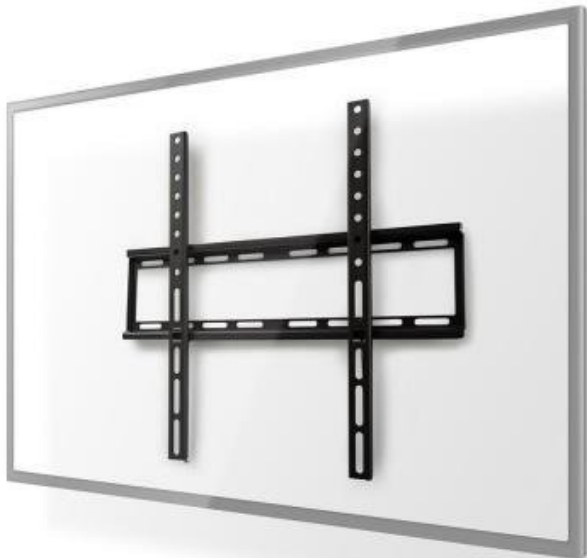

NEDIS TVWM1031BK

Cena celkem:	289 Kč (bez DPH: 239 Kč)
Běžná cena:	318 Kč
Ušetříte:	29 Kč
Kód zboží:	TELNED1106
Part No.:	TVWM1031BK
Záruka:	24 měs.
Stav:	Nové zboží

Popis

Nedis TVWM1031BK

Univerzální pevný držák pro bezpečné upevnění televizorů od 23 do 55 palců na stěnu.

Robustní nástěnný držák s **ocelovou konstrukcí** s maximální nosností **35 kg** je určen pro spolehlivé uchycení středně velkých televizorů. Díky **fixnímu designu** umístí váš televizor pouze **23 mm od stěny**, čímž dosáhnete elegantního vzhledu integrovaného do interiéru.

Držák je kompatibilní s širokým spektrem **VESA standardů** od 100 × 100 mm až po 400 × 400 mm, což zajišťuje kompatibilitu s většinou televizorů na trhu. V balení naleznete veškerý potřebný **montážní materiál** a podrobný návod pro rychlou a jednoduchou instalaci.

- Univerzální velikost pro televizory od 23 do 55 palců s maximální hmotností 35 kg
- Kompatibilní s VESA standardy 100 × 100, 200 × 100, 200 × 200, 300 × 200, 300 × 300, 400 × 200, 400 × 300 a 400 × 400 mm
- Pevný design umožňuje minimální vzdálenost pouhých 23 mm od stěny
- Odolná ocelová konstrukce v černém provedení pro dlouhodobou spolehlivost
- Rozměry držáku 441 × 420 × 25 mm při hmotnosti pouze 888 gramů
- Kompletní balení včetně montážního materiálu a návodu k instalaci

Kompatibilita a montáž

Držák podporuje všechny běžné VESA standardy používané u televizorů střední velikosti. Díky pevnému designu není možné televizor po instalaci naklápět nebo otáčet, což zajišťuje stabilní a bezpečné uchycení.

Obsah balení