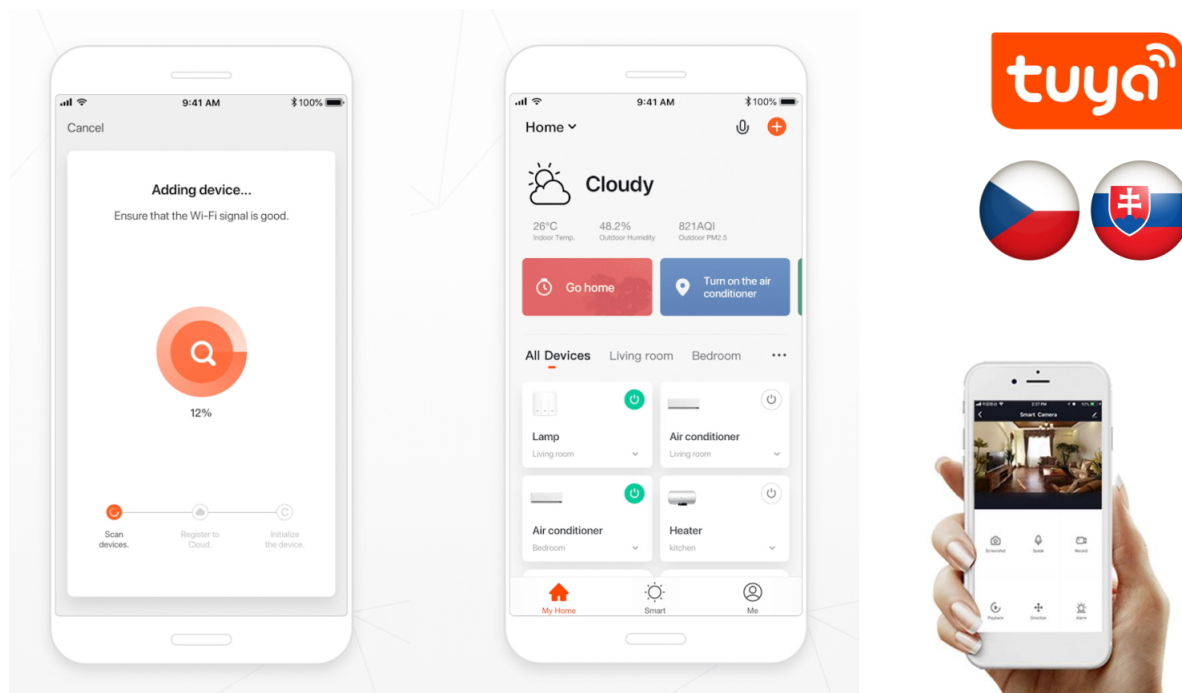

systemy iOS i Android.

Provozní podmínky

Vypínač je navržen pro provoz v teplotním rozsahu -10 až +40 °C při relativní vlhkosti do 80 %. Kompaktní rozměry 86 × 86 × 34 mm a hmotnost 195 g umožňují snadnou instalaci do standardních elektroinstalačních krabic.

ZÁKLADNÍ SPECIFIKACE

Typ produktu: 2tlačítkový SMART vypínač

Protokol: Wi-Fi 802.11 b/g/n

Frekvence: 2,4 GHz

Maximální RF výkon: 20 dBm

Napájení: AC 100–240 V, 50/60 Hz

Maximální zatížení: 800 W (max. 2 LED světla)

Maximální proud: 10 A

Bezdrátový dosah: 30 m (přímá viditelnost), 10 m (zastavěný prostor)

Provozní teplota: -10 až +40 °C

Provozní vlhkost: ≤ 80 %

Stupeň krytí: IP20

Rozměry: 86 × 86 × 34 mm

Materiál: ABS nebořlavý

Hmotnost: 195 g

TuyaSmart:

[Aplikace pro Android](#)

[Aplikace pro iOS](#)