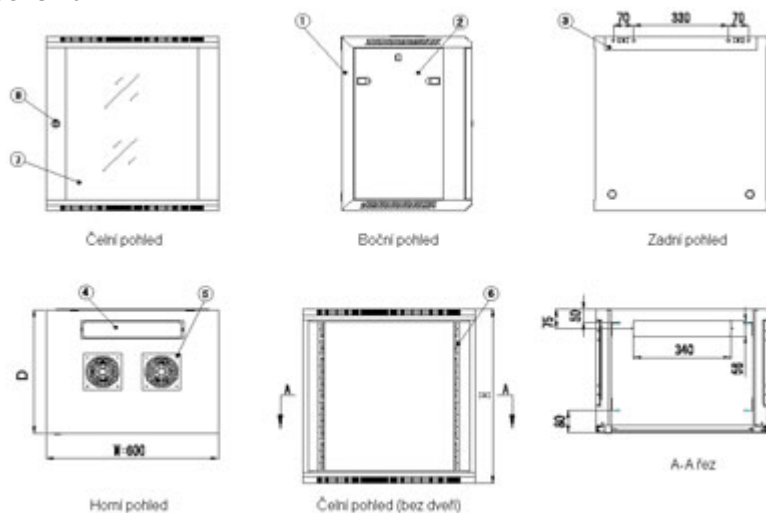

Další vlastnosti

- součástí rozvaděče jsou čtyři posuvné vertikální lišty s perforací pro uchycení instalovaných zařízení
- spojovací materiál (klecové matice, podložky, šrouby) je přibalen k rozvaděči
- v dolní části rozvaděče je umístěn zemní bod pro připojení zemního vodiče
- v horní a spodní části rozvaděče jsou umístěny prostupy pro kabeláž a jsou zakryty záslepkami
- splňuje mezinárodní standard IEC 60297-2

Schéma:

[klikněte pro zvětšení](#)

[Montážní návod (cz)](#)