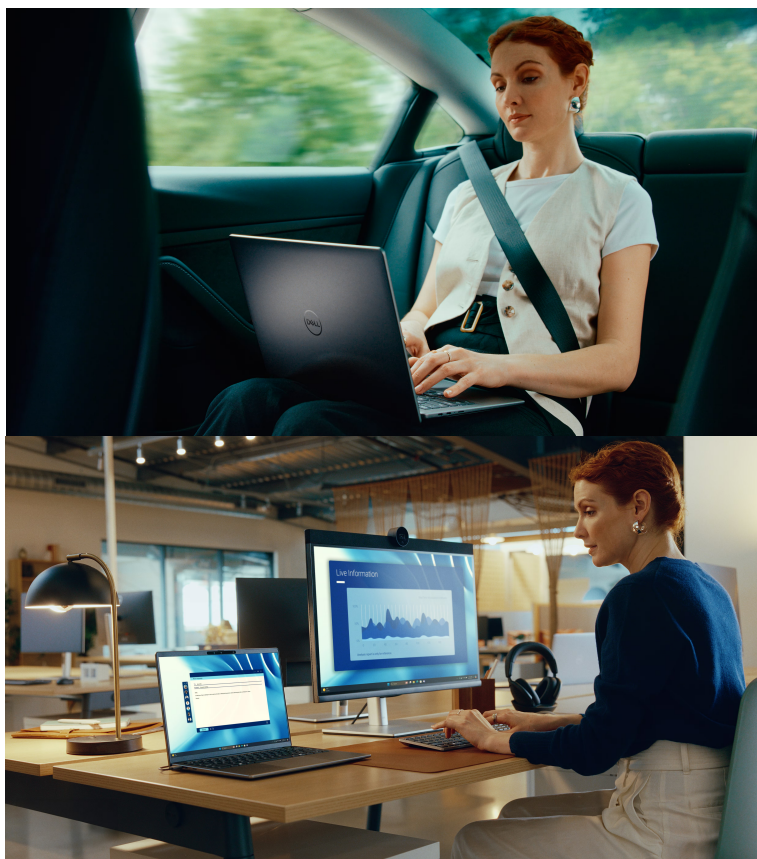

Notebook Dell Latitude 7455 s výkonnou umělou inteligencí, který přináší rychlost a pracovní efektivitu do kanceláře i domácnosti. Výkonný **12jádrový procesor Qualcomm Snapdragon X Elite X1E-80-100** bez kompromisů rozjede moderní software a ve spojení se **32GB RAM** se rychle a bez zpoždění vypořádá i s extrémním multitaskingem a vysokou pracovní zátěží. Pomocí přítomné umělé inteligence zvýšíte pracovní produktivitu.

Notebook Dell Latitude 7455 podporuje nástroj **umělé inteligence Copilot**. Tento AI asistent dokáže například tvořit rozmanité texty, e-maily, koncepty nejrůznějšího druhu, tvořit návrhy, prezentace a spoustu dalšího. Pomůže vám také při zjišťování informací nebo obsahových řešerší. Kromě pracovních úkolů vám poslouží i jako zdroj informací.

Čip Qualcomm Hexagon NPU s AI zlepšuje energetickou účinnost a prodlužuje životnost baterie. Notebook **Dell Latitude 7455** vám poskytne dostatek prostoru pro aplikace i multimédia. **14palcový dotykový displej s Quad HD+ rozlišením** produkuje ostrý a detailní obraz. **Technologie ComfortView Plus** snižuje vyzařování modrého světla a chrání vaše oči při dlouhodobém sledování multimédií nebo pracovním nasazení.