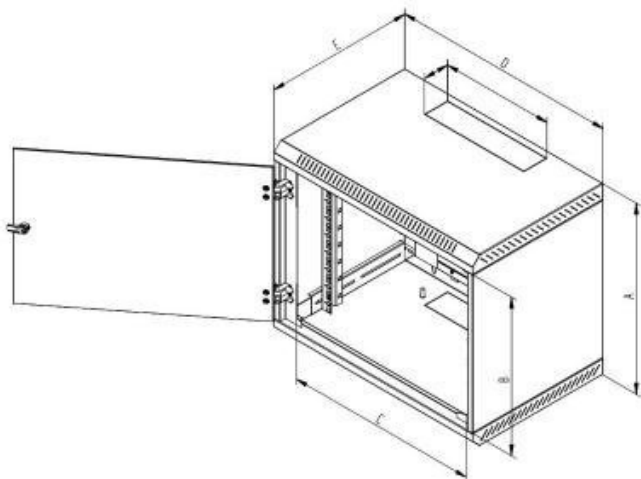

ROZVADĚČ TRITON RBA 19" 12U JEDNODÍLNÝ 400MM

Cena celkem:	4 251 Kč
	(bez DPH: 3 513 Kč)
Běžná cena:	4 676 Kč
Ušetříte:	425 Kč
Kód zboží:	ACNET6732P
Part No.:	RBA-12-CS4-CAX-A1
Záruka:	24 měs.
Stav:	Nové zboží

Popis

Triton RBA 19" 12U

Jednodílný nástěnný rozvaděč s krytím **IP20**, nosnost při správném zavěšení **80 kg**. Dveře celoplechové, robustní svařovaná konstrukce. Součástí rozvaděče jsou dvě posuvné vertikální lišty.

- **Vysoká pevnost konstrukce** - Rozvaděč má robustní svařovanou konstrukci. Vysoká kvalita zpracování a nejnovější technologie zajišťují skvělý vzhled rozvaděče.
- **Dveře** - Dveře rozvaděče jsou celoplechové.
- **Flexibilní otevírání dveří** - Vlastní systém pantů umožňuje otvírání dveří pod úhlem 165°. Dveře lze snadno demontovat. Otočením celého rozvaděče získáte otevírání dveří na opačnou stranu.
- **Zámek na dveřích** - Umožňuje snadný a rychlý přístup do rozvaděče.
- **Nastavitelné vertikální lišty** - 19" vertikální lišty mohou být plynule nastaveny v libovolné hloubce rozvaděče. To usnadňuje montáž zařízení i organizaci propojovacích kabelů. Součástí balení rozvaděče je jeden pár vertikál. V zadní části skeletu je perforace, která je náhradou druhého páru vertikál. Další možností je přikoupit vertikální lišty jako volitelné příslušenství.
- **Vylamovací záslepky** - V horní, spodní a zadní části rozvaděče jsou připraveny kabelové vstupy kryté vylamovacími záslepkami. Proti pronikání prachu je možné kabely v otvoru utěsnit kartáčem (je součástí příbalu rozvaděče).

Vlastnosti

- 19" jednodílný nástěnný rozvaděč s krytím IP20.
- Rozvaděč se věší přímo na zeď.
- Součástí rozvaděče jsou dvě posuvné vertikální lišty.
- Konstrukce rozvaděče - kompaktní svařovaný rozvaděč / dveře celoplechové
- Dovolené zatížení jednotlivých dveří je max. 10 kg.
- Minimální tloušťka povrchové úpravy je 65 µm.
- Rozvaděče jsou určeny k instalaci datových a telekomunikačních zařízení a jejich distribučních systémů.
- Všechny oddělitelné části rozvaděče jsou pospojovány pomocí propojovacích kabelů, které musí být důkladně