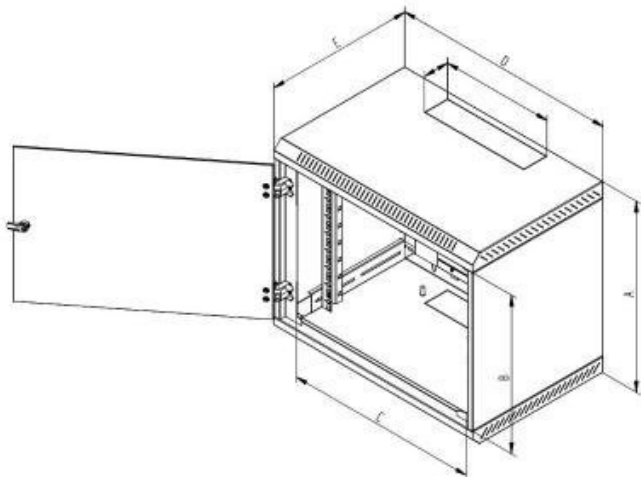

ROZVADĚČ TRITON RBA 19" 9U JEDNODÍLNÝ 400MM

Cena celkem:	3 892 Kč (bez DPH: 3 216 Kč)
Běžná cena:	4 281 Kč
Ušetříte:	389 Kč
Kód zboží:	ACNET6726P
Part No.:	RBA-09-CS4-CAX-A1
Záruka:	24 měs.
Stav:	Nové zboží

Popis

Triton RBA 19" 9U

Jednodílný nástěnný rozvaděč s krytím **IP20**, nosnost při správném zavěšení **80 kg**. Dveře celoplechové, robustní svařovaná konstrukce. Součástí rozvaděče jsou dvě posuvné vertikální lišty.

- **Vysoká pevnost konstrukce** - Rozvaděč má robustní svařovanou konstrukci. Vysoká kvalita zpracování a nejnovější technologie zajišťují skvělý vzhled rozvaděče.
- **Dveře** - Dveře rozvaděče jsou celoplechové.
- **Flexibilní otevírání dveří** - Vlastní systém pantů umožňuje otvírání dveří pod úhlem 165°. Dveře lze snadno demontovat. Otočením celého rozvaděče získáte otevírání dveří na opačnou stranu.
- **Zámek na dveřích** - Umožňuje snadný a rychlý přístup do rozvaděče.
- **Nastavitelné vertikální lišty** - 19" vertikální lišty mohou být plynule nastaveny v libovolné hloubce rozvaděče. To usnadňuje montáž zařízení i organizaci propojovacích kabelů. Součástí balení rozvaděče je jeden pár vertikál. V zadní části skeletu je perforace, která je náhradou druhého páru vertikál. Další možností je přikoupit vertikální lišty jako volitelné příslušenství.
- **Vylamovací záslepky** - V horní, spodní a zadní části rozvaděče jsou připraveny kabelové vstupy kryté vylamovacími záslepkami. Proti pronikání prachu je možné kabely v otvoru utěsnit kartáčem (je součástí příbalu rozvaděče).

Vlastnosti

- 19" jednodílný nástěnný rozvaděč s krytím IP20.
- Rozvaděč se věší přímo na zeď.
- Součástí rozvaděče jsou dvě posuvné vertikální lišty.
- Konstrukce rozvaděče - kompaktní svařovaný rozvaděč / dveře celoplechové
- Dovolené zatížení jednotlivých dveří je max. 10 kg.
- Minimální tloušťka povrchové úpravy je 65 µm.
- Rozvaděče jsou určeny k instalaci datových a telekomunikačních zařízení a jejich distribučních systémů.
- Všechny oddělitelné části rozvaděče jsou pospojovány pomocí propojovacích kabelů, které musí být důkladně