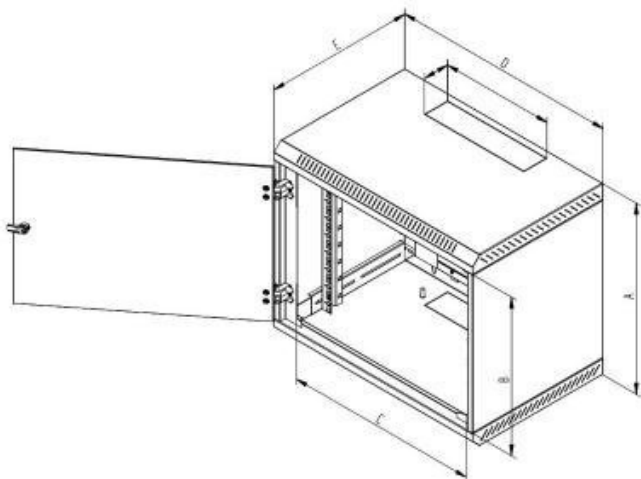

ROZVADĚČ TRITON RBA 19" 18U JEDNODÍLNÝ 400MM

Cena celkem:	4 970 Kč (bez DPH: 4 107 Kč)
Běžná cena:	5 467 Kč
Ušetříte:	497 Kč
Kód zboží:	ACNET6742P
Part No.:	RBA-18-CS4-CAX-A1
Záruka:	24 měs.
Stav:	Nové zboží

Popis

Triton RBA 19" 18U

Jednodílný nástěnný rozvaděč s krytím **IP20**, nosnost při správném zavěšení **100 kg**. Dveře celoplechové, robustní svařovaná konstrukce. Součástí rozvaděče jsou dvě posuvné vertikální lišty.

- **Vysoká pevnost konstrukce** - Rozvaděč má robustní svařovanou konstrukci. Vysoká kvalita zpracování a nejnovější technologie zajišťují skvělý vzhled rozvaděče.
- **Dveře** - Dveře rozvaděče jsou celoplechové.
- **Flexibilní otevírání dveří** - Vlastní systém pantů umožňuje otvírání dveří pod úhlem 165°. Dveře lze snadno demontovat. Otočením celého rozvaděče získáte otevírání dveří na opačnou stranu.
- **Zámek na dveřích** - Umožňuje snadný a rychlý přístup do rozvaděče.
- **Nastavitelné vertikální lišty** - 19" vertikální lišty mohou být plynule nastaveny v libovolné hloubce rozvaděče. To usnadňuje montáž zařízení i organizaci propojovacích kabelů. Součástí balení rozvaděče je jeden pár vertikál. V zadní části skeletu je perforace, která je náhradou druhého páru vertikál. Další možností je přikoupit vertikální lišty jako volitelné příslušenství.
- **Vylamovací záslepky** - V horní, spodní a zadní části rozvaděče jsou připraveny kabelové vstupy kryté vylamovacími záslepkami. Proti pronikání prachu je možné kabely v otvoru utěsnit kartáčem (je součástí příbalu rozvaděče).

Vlastnosti

- 19" jednodílný nástěnný rozvaděč s krytím IP20.
- Rozvaděč se věší přímo na zeď.
- Součástí rozvaděče jsou dvě posuvné vertikální lišty.
- Konstrukce rozvaděče - kompaktní svařovaný rozvaděč / dveře celoplechové
- Dovolené zatížení jednotlivých dveří je max. 10 kg.
- Minimální tloušťka povrchové úpravy je 65 µm.
- Rozvaděče jsou určeny k instalaci datových a telekomunikačních zařízení a jejich distribučních systémů.
- Všechny oddělitelné části rozvaděče jsou pospojovány pomocí propojovacích kabelů, které musí být důkladně