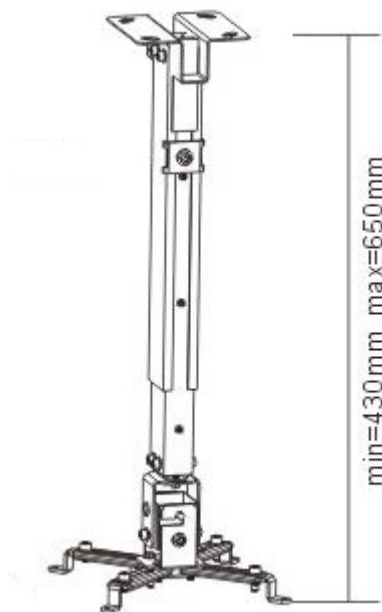

### Sunne by Elite Screens PRO02

Stropní držák pro projektor. Maximální zatížení tohoto držáku je **20 kg**. Držák nabízí naklonění o 15°.

## ZÁKLADNÍ SPECIFIKACE

**Max. zatížení:** 20 kg

**Vzdálenost od stropu:** 430 - 650 mm

**Rozteč montážních bodů projektoru:** 225 x 316 mm

**Materiál:** ocel

**Barva:** černá

---

[Informační list](#)