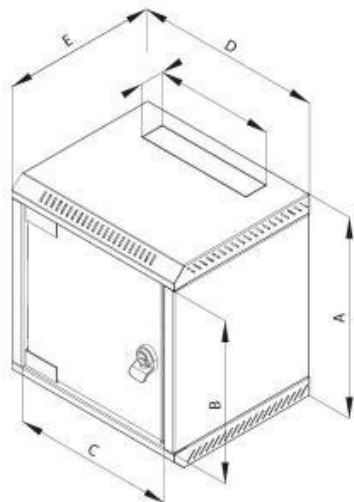

ROZVADĚČ TRITON RBA 10" 4U JEDNODÍLNÝ 260 MM

Cena celkem:	2 124 Kč
	(bez DPH: 1 756 Kč)
Běžná cena:	2 337 Kč
Ušetříte:	212 Kč
Kód zboží:	ACNET5009P
Part No.:	RBA-04-CS3-CAX-C1
Záruka:	24 měs.
Stav:	Nové zboží

Popis

Triton RBA 10" 4U

Rozvaděč pro malé domácí sítě s krytím IP20, nosnost při správném zavěšení 20 kg. Dveře plechové.

- **Vysoká pevnost konstrukce** - Rozvaděč má robustní svařovanou konstrukci. Vysoká kvalita zpracování a nejnovější technologie zajišťují skvělý vzhled rozvaděče.
- **Dveře** - Tyto rozvaděče se standardně dodávají ve verzi s celoskleněnými dveřmi se zámkem. Na vyžádání je možné dodat dveře celoplechové, popř. perforované.
- **Flexibilní otevírání dveří** - Vlastní systém pantů umožňuje otvírání dveří pod úhlem 130°. Dveře lze snadno demontovat.
- **Zámek** - Umožňuje snadný a rychlý přístup do rozvaděče.
- **Nastavitelné vertikální lišty** - 10" vertikální lišty mohou být skokově nastaveny v libovolné hloubce rozvaděče. To usnadňuje montáž zařízení i organizaci propojovacích kabelů.
- **Vylamovací záslepky** - V horní, spodní a zadní části rozvaděče jsou připraveny kabelové vstupy kryté vylamovacími záslepkami. Proti pronikání prachu je možné kabely v otvoru utěsnit kartáčem. K ochraně kabelů před poškozením slouží lemová hrana (nejsou součástí příbalu rozvaděče, obojí je volitelné příslušenství).

Vlastnosti

- 10" jednodílný nástěnný rozvaděč s krytím IP20.
- Rozvaděč se věší přímo na zeď
- Součástí rozvaděče jsou dvě stavitelné vertikální lišty.
- Konstrukce rozvaděče: kompaktní svařovaný rozvaděč / dveře celoskleněné s bezpečnostním tvrzeným sklem 4 mm, na vyžádání celoplechové nebo perforované.
- Dovolené zatížení jednotlivých dveří je max. 10 kg.
- Minimální tloušťka povrchové úpravy je 65 µm.
- Rozvaděče jsou určeny k instalaci datových a telekomunikačních zařízení a jejich distribučních systémů.